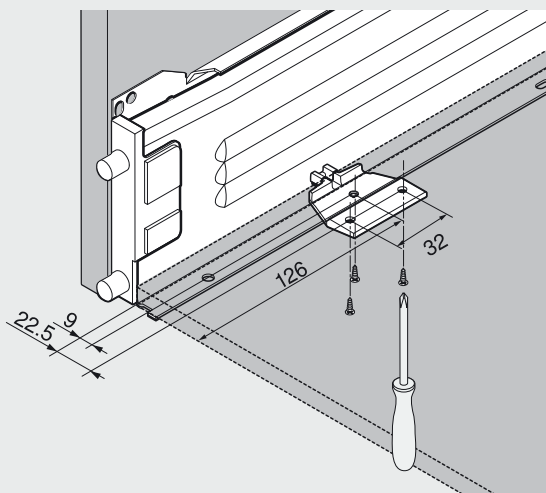

Z70.0320 METABOX BLUMOTION

N 54
M 86
K 118
H 150

Ø 3.5 x 15 mm

 **blum**®