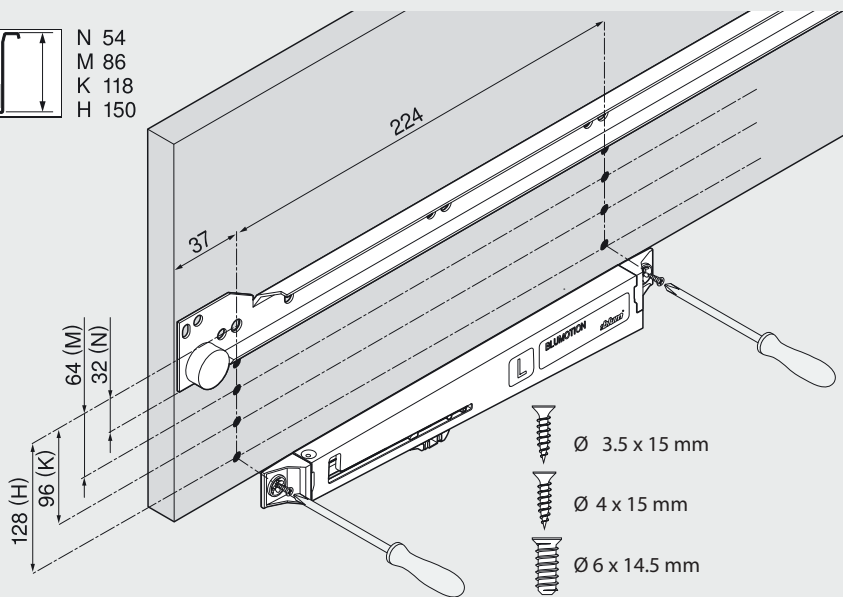

Z70.0320 METABOX BLUMOTION

N 54
M 86
K 118
H 150

Ø 3.5 x 15 mm

 **blum**®