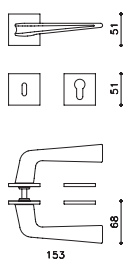

M248RB8B
M248RY8B