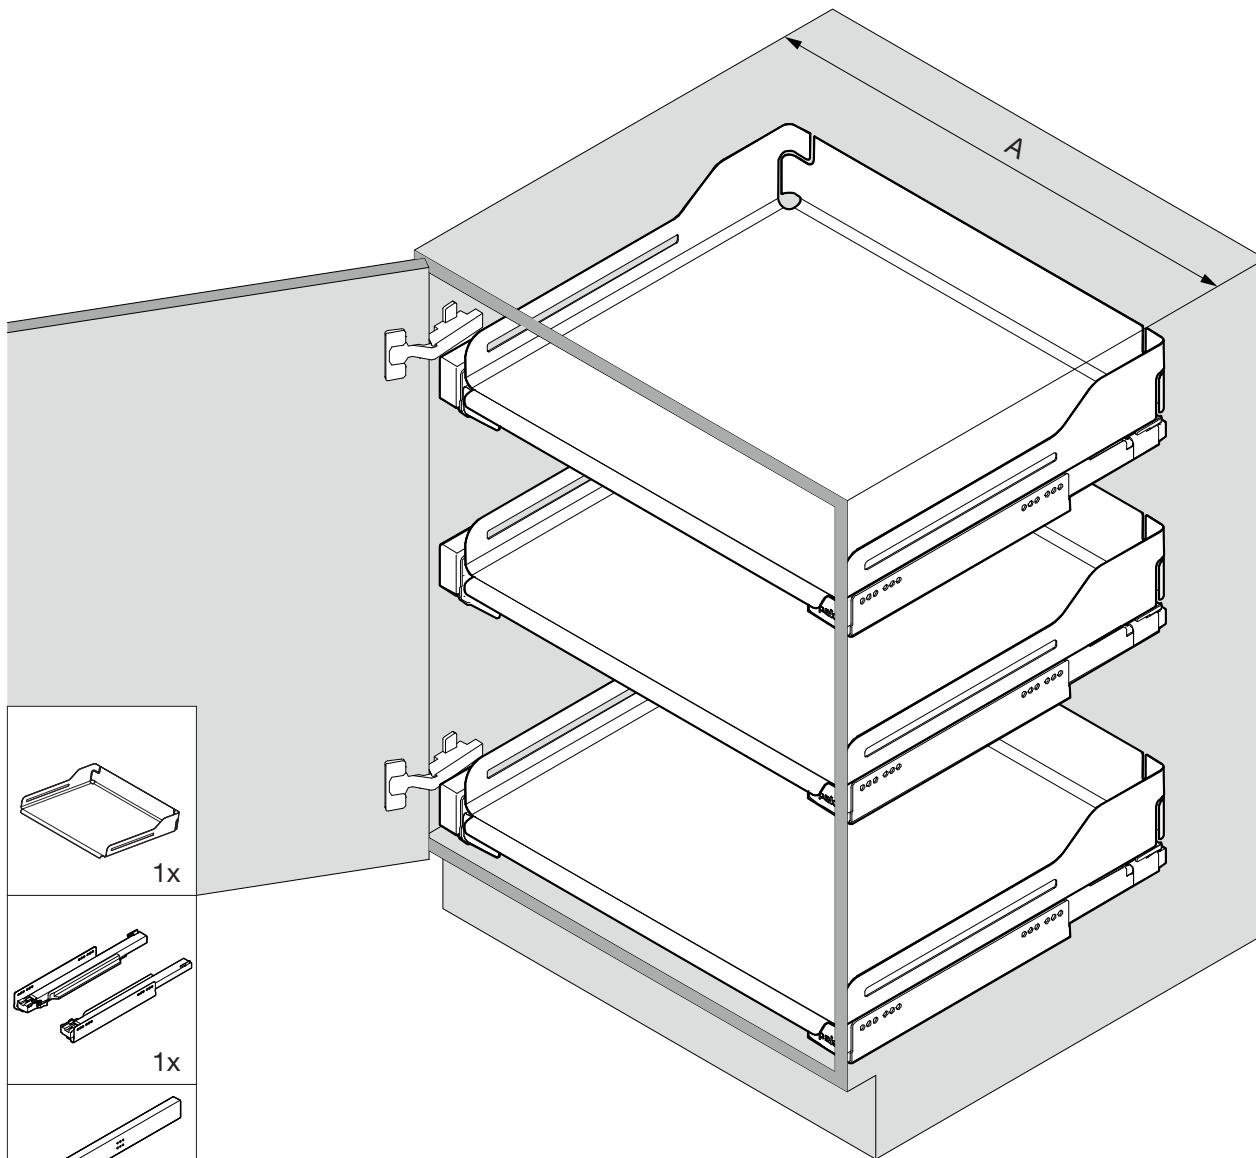

Extendo Complet

mit Distanzleiste und Legrabox Führung

peka
macht Stauraum ergonomisch

Montageanleitung
Assembly instruction
Instruction de montage

Tablar für Vollauszug Schubkastenführung
Shelf for concealed full extension runners
Tablette pour extensions complètes sous tiroirs

1x

1x

1x

(A ≥ 800 = 2x)

1x

A ≤ 600 =
4x 4.0x15
4x 4.0x40

A ≥ 800 =
8x 4.0x40

950.0662.MA

Rev.

20.09.2016 mm

1/4

A	B	Art.-Nr.
275	200	200.1810.xx
300	225	200.1811.xx
400	325	200.1812.xx
450	375	200.1813.xx
500	425	200.1814.xx
550	475	200.1815.xx
600	525	200.1816.xx
800	700	200.1817.xx
825	725	200.1818.xx
900	800	200.1819.xx