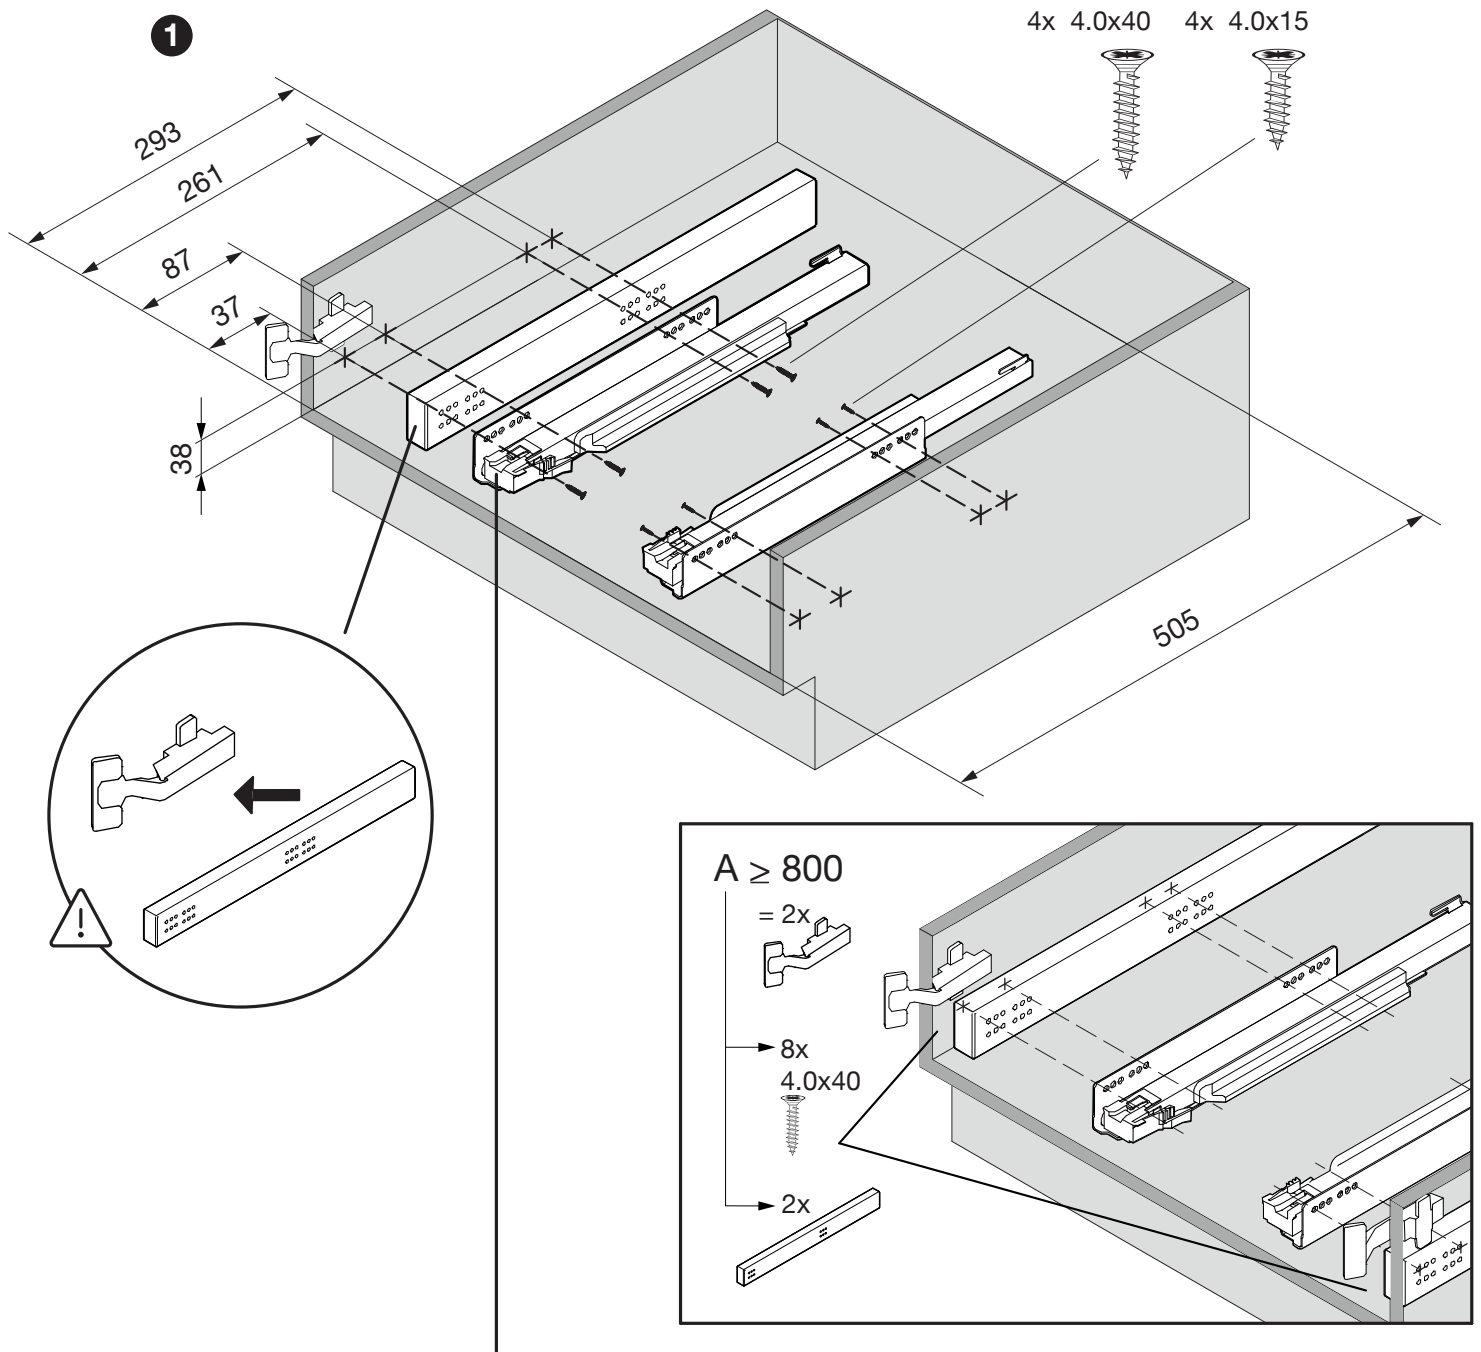

Extendo Complet

mit Distanzleiste und Legrabox Führung

peka
macht Stauraum ergonomisch

Montageanleitung
Assembly instruction
Instruction de montage

Tablar für Vollauszug Schubkastenführung
Shelf for concealed full extension runners
Tablette pour extensions complètes sous tiroirs

1x

1x

1x

(A ≥ 800 = 2x)

1x

A ≤ 600 =
4x 4.0x15
4x 4.0x40

A ≥ 800 =
8x 4.0x40

950.0662.MA

Rev.

20.09.2016 mm

1/4

A	B	Art.-Nr.
275	200	200.1810.xx
300	225	200.1811.xx
400	325	200.1812.xx
450	375	200.1813.xx
500	425	200.1814.xx
550	475	200.1815.xx
600	525	200.1816.xx
800	700	200.1817.xx
825	725	200.1818.xx
900	800	200.1819.xx