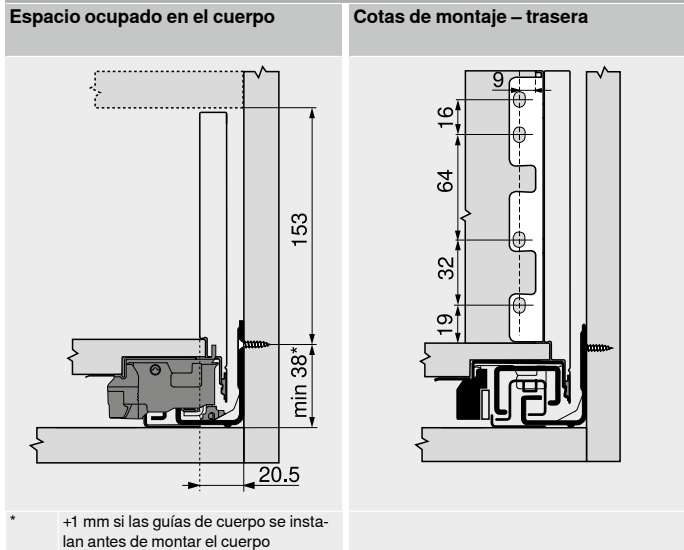

5		Pieza delantera con ranura	
	Color	Longitud (mm)	Ref.
	SW-M OG-M CS-M ELEO	1043	ZV7.1043MN1

Apto para anchos de cuerpo de mueble KB 1200 mm

Corte Ancho interior cuerpo de mueble LW – 126 mm

7		Elementos de inserción de vidrio (para cacerolero interior frontal)	
	Versión	Material	Ref.
	Bajo	Vidrio	ZE7VxxxxG
	Alto	Vidrio	ZE7WxxxxG

Para un montaje óptimo, se recomienda utilizar tornillos de cabeza plana en la trasera de madera y el perfil

–		Tornillo Euro	
	Diámetro (mm)	Longitud (mm)	Ref.
	Ø 6.0	14.5	661.1450.HG

Para unir la guía de cuerpo de mueble con el cuerpo de mueble

Planificación

* +1 mm si las guías de cuerpo se instalan antes de montar el cuerpo

Prof. interior cuerpo del mueble LT mín. = largo nominal NL + 3 mm

Indicaciones en la página		Montaje, desmontaje y ajuste	
Visión general – LEGRABOX myLEGRABOX	191	Accesorios – seguro de transporte – elemento de inserción (lateral)	238
Visión general – SERVO-DRIVE para LEGRABOX MERIVOBX TANDEMBOX	230	Accesorios	238
Visión general – TIP-ON BLUMOTION para LEGRABOX	359	Cotas de taladrado – fondo del cajón	204
Visión general – TIP-ON para LEGRABOX	245	Fijación guías de cuerpo de mueble	242
Visión general – TIP-ON para LEGRABOX	251	Visión general – ayudas de montaje	591
Visión general – AMBIA-LINE para LEGRABOX MERIVOBX	529	Para más información técnica	698
CABLOXX	582		
Elementos de inserción	228		