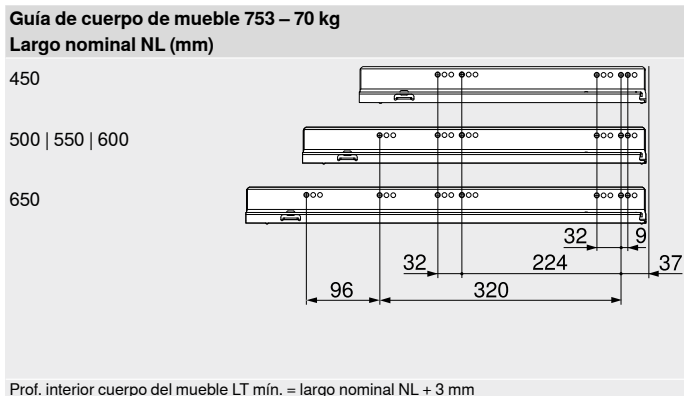

5		Pieza delantera con ranura	
	Color	Longitud (mm)	Ref.
	SW-M OG-M CS-M ELEO	1043	ZV7.1043MN1

Apto para anchos de cuerpo de mueble KB 1200 mm

Corte Ancho interior cuerpo de mueble LW – 126 mm

7		Elementos de inserción de vidrio (para cacerolero interior frontal)	
	Versión	Material	Ref.
	Bajo	Vidrio	ZE7VxxxxG
	Alto	Vidrio	ZE7WxxxxG

Para un montaje óptimo, se recomienda utilizar tornillos de cabeza plana en la trasera de madera y el perfil

–		Tornillo Euro	
	Diámetro (mm)	Longitud (mm)	Ref.
	Ø 6.0	14.5	661.1450.HG

Para unir la guía de cuerpo de mueble con el cuerpo de mueble

Planificación

* +1 mm si las guías de cuerpo se instalan antes de montar el cuerpo

Prof. interior cuerpo del mueble LT mín. = largo nominal NL + 3 mm

Indicaciones en la página		Montaje, desmontaje y ajuste	
Visión general – LEGRABOX myLEGRABOX	191	Accesorios – seguro de transporte – elemento de inserción (lateral)	238
Visión general – SERVO-DRIVE para LEGRABOX MERIVOBX TANDEMBOX	230	Accesorios	238
Visión general – TIP-ON BLUMOTION para LEGRABOX	359	Cotas de taladrado – fondo del cajón	204
Visión general – TIP-ON para LEGRABOX	245	Fijación guías de cuerpo de mueble	242
Visión general – TIP-ON para LEGRABOX	251	Visión general – ayudas de montaje	591
Visión general – AMBIA-LINE para LEGRABOX MERIVOBX	529	Para más información técnica	698
CABLOXX	582		
Elementos de inserción	228		