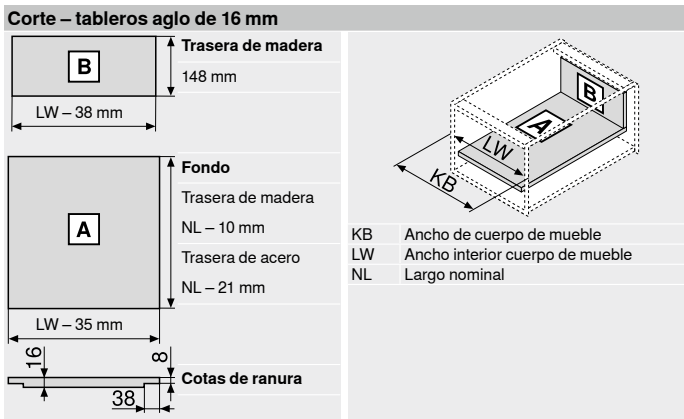

Para un montaje óptimo, se recomienda utilizar tornillos de cabeza plana en la trasera de madera y el perfil

–		Tornillo Euro	
	Diámetro (mm)	Longitud (mm)	Ref.
	Ø 6.0	14.5	661.1450.HG

Para unir la guía de cuerpo de mueble con el cuerpo de mueble

Color	Color	Color	Color
SW-M	Blanco seda mate	INGL	Acero inoxidable antihuellas
OG-M	Gris orión mate	NI	Niquelado
CS-M	Negro carbón mate	ELEO	Acero inoxidable anodizado

Cacerolero interior – elemento de inserción – C Webcode
DQBUAM

Planificación

* +1 mm si las guías de cuerpo se instalan antes de montar el cuerpo

Prof. interior cuerpo del mueble LT mín. = largo nominal NL + 3 mm

Indicaciones en la página		Montaje, desmontaje y ajuste	
Visión general – LEGRABOX myLEGRABOX	191	Accesorios – seguro de transporte – elemento de inserción (lateral)	238
Visión general – SERVO-DRIVE para LEGRABOX MERIVOBX TANDEMBOX	230	Accesorios	238
Visión general – TIP-ON BLUMOTION para LEGRABOX	359	Cotas de taladrado – fondo del cajón	204
Visión general – TIP-ON para LEGRABOX	245	Fijación guías de cuerpo de mueble	242
Visión general – TIP-ON para LEGRABOX	251	Visión general – ayudas de montaje	591
Visión general – AMBIA-LINE para LEGRABOX MERIVOBX	529	Para más información técnica	698
CABLOXX	582		
Elementos de inserción	228		