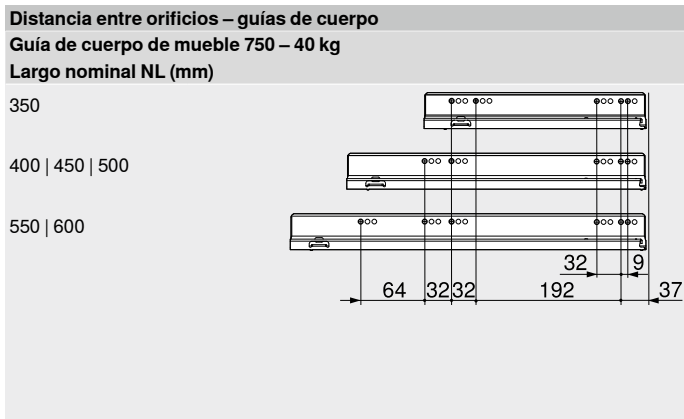

Prof. interior cuerpo del mueble LT mín. = largo nominal NL + 3 mm