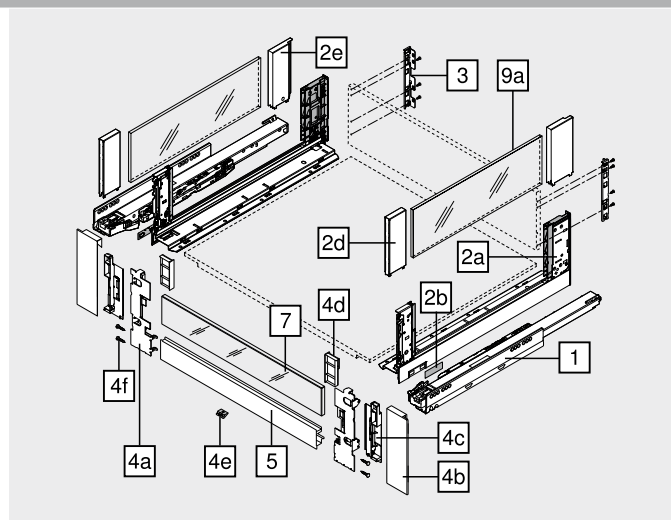

Consta de:

2a	1 x Perfiles izquierdo/derecho
2b	2 x Elemento de identificación de la marca, estampado con el logotipo de Blum, a partir de 1000 piezas con impresión individual
2d	2 x BOXCOVER delante
2e	1 x BOXCOVER detrás izquierdo/derecho

Consta de:

4a	1 x Fijación frontal izquierda/derecha
4b	1 x Tapa exterior izquierda/derecha
4c	1 x Tapa interior izquierda/derecha
4d	1 x Pieza de compensación para elemento de inserción bajo izquierda/derecha
4e	1 x Pieza de sujeción
4f	4 x Tornillos

5		Pieza delantera con ranura	
	Color	Longitud (mm)	Ref.
	SW-M OG-M CS-M ELEO	1043	ZV7.1043MN1

Apto para anchos de cuerpo de mueble KB 1200 mm

Corte Ancho interior cuerpo de mueble LW – 126 mm

7		Elementos de inserción de vidrio (para cacerolero interior frontal)	
	Versión	Material	Ref.
	Bajo	Vidrio	ZE7VxxxxG
	Alto	Vidrio	ZE7WxxxxG