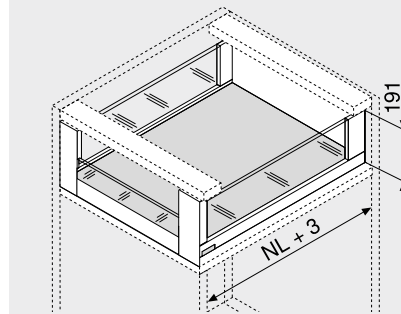

Cacerolero interior – elemento de inserción – C
Webcode
DQBUAM

- Elemento de inserción lateral de gran superficie
- Cacerolero interior con elemento de inserción alto o bajo
- Perfiles de acero y acero inoxidable
- Interior y exterior rectos
- Perfil delgado de 12,8 mm
- Deslizamiento ultraligero sincronizado
- Con amortiguación **BLUMOTION S** integrada y conmutable para cierre suave y silencioso, combinable con **SERVO-DRIVE** o **TIP-ON BLUMOTION**
- Montaje del frontal sin herramientas
- Ajuste en 3 dimensiones del frente en el perfil

Espacio ocupado

NL Largo nominal

Información de pedido

1		Guías de cuerpo de mueble izquierda/derecha
	Versión	BLUMOTION S
Largo nominal NL (mm)	Capacidad de carga dinámica (kg)	
	40	70
350	750.3501S	
400	750.4001S	
450	750.4501S	753.4501S
500	750.5001S	753.5001S
550	750.5501S	753.5501S
600	750.6001S	753.6001S
650	750.6501S	753.6501S

Consta de:

2a	1 x Perfiles izquierdo/derecho
2b	2 x Elemento de identificación de la marca, estampado con el logotipo de Blum, a partir de 1000 piezas con impresión individual
2d	2 x BOXCOVER delante
2e	1 x BOXCOVER detrás izquierdo/derecho

5		Pieza delantera con ranura	
	Color	Longitud (mm)	Ref.
	SW-M OG-M CS-M ELEO	1043	ZV7.1043MN1

Apto para anchos de cuerpo de mueble KB 1200 mm

Corte Ancho interior cuerpo de mueble LW – 126 mm

7		Elementos de inserción de vidrio (para cacerolero interior frontal)	
	Versión	Material	Ref.
	Bajo	Vidrio	ZE7VxxxxG
	Alto	Vidrio	ZE7WxxxxG