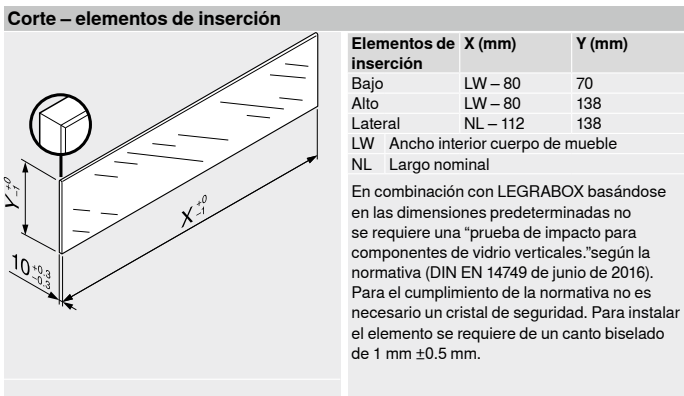

Planificación

* +1 mm si las guías de cuerpo se instalan antes de montar el cuerpo

Prof. interior cuerpo del mueble LT mín. = largo nominal NL + 3 mm

Indicaciones en la página		Montaje, desmontaje y ajuste	
Visión general – LEGRABOX myLEGRABOX	191	Accesorios – seguro de transporte – elemento de inserción (lateral)	238
Visión general – SERVO-DRIVE para LEGRABOX MERIVOBX TANDEMBOX	230	Accesorios	238
Visión general – TIP-ON BLUMOTION para LEGRABOX	359	Cotas de taladrado – fondo del cajón	204
Visión general – TIP-ON para LEGRABOX	245	Fijación guías de cuerpo de mueble	242
Visión general – TIP-ON para LEGRABOX	251	Visión general – ayudas de montaje	591
Visión general – AMBIA-LINE para LEGRABOX MERIVOBX	529	Para más información técnica	698
CABLOXX	582		
Elementos de inserción	228		