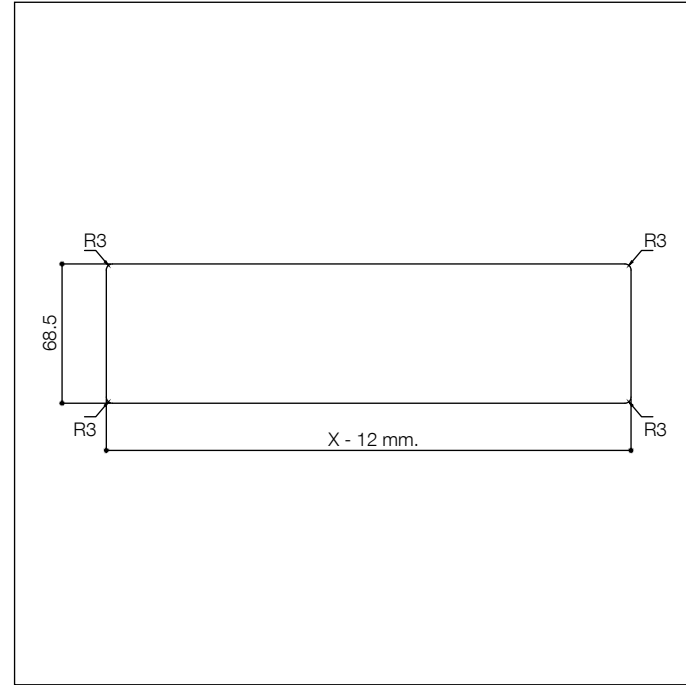

Gianluca, 40  
Designer, DongGuan

design Giuseppe Bavuso

vista frontale **frontal view**

dima foro **hole template**

sezione **section**

sezione incassato aperto **embedded section open**

**Finiture – Finishings**