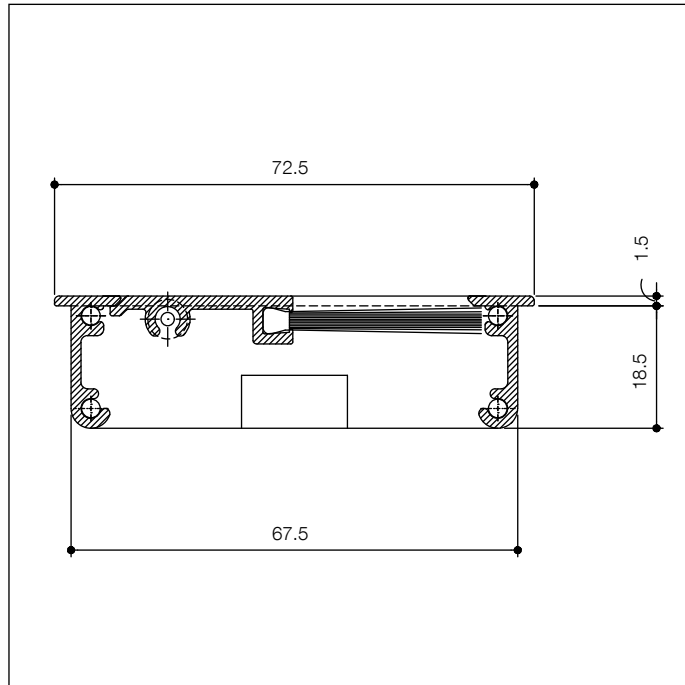

Gianluca, 40  
Designer, DongGuan

design Giuseppe Bavuso

vista frontale **frontal view**

dima foro **hole template**

sezione **section**

sezione incassato aperto **embedded section open**

**Finiture – Finishings**