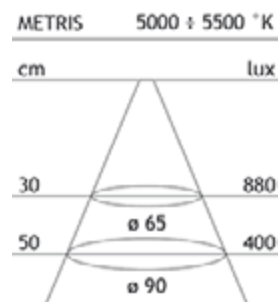

PARA EMBUTIR

METRIS

CLAVE	290.320
Material	Plástico
Acabado	Aluminio
Diámetro (mm)	ø 68
Altura (mm)	8
Fuente de luz	Módulo 3D LED
Instalación	Para embutir
Color de luz	Natural
Temperatura de luz	5500 ÷ 5000 °Kelvin
Lumen por Watts (Eficacia)	120 lm / W
Índice rendimiento de color	Ra 70
Fuente de alimentación	1.6 W / 12 V

METRIS es una lámpara fácil de instalar que se embute en un material de mínimo 15 mm. Ya que cuenta con un sistema de fijación rápida, sin herramientas, sólo dos resortes de acero con presión lateral. Útil para variadas aplicaciones: Muebles de diseño, gabinetes de cocina, entrepaños etc.

El cable de alimentación mide 2000 mm de largo.

Se usa transformador y switch opcional

INSTALACIÓN

Medidas en mm.

Av. Independencia 1322 Ote. Toluca, México. C.P. 50007

(78-01-210) (722 Lada sin costo 1212-112-8000)