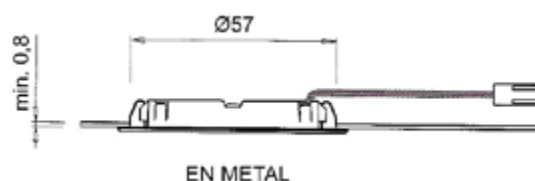

PARA EMBUTIR

METRIS

CLAVE	290.320
Material	Plástico
Acabado	Aluminio
Diámetro (mm)	ø 68
Altura (mm)	8
Fuente de luz	Módulo 3D LED
Instalación	Para embutir
Color de luz	Natural
Temperatura de luz	5500 ÷ 5000 °Kelvin
Lumen por Watts (Eficacia)	120 lm / W
Índice rendimiento de color	Ra 70
Fuente de alimentación	1.6 W / 12 V

METRIS es una lámpara fácil de instalar que se embute en un material de mínimo 15 mm. Ya que cuenta con un sistema de fijación rápida, sin herramientas, sólo dos resortes de acero con presión lateral. Útil para variadas aplicaciones: Muebles de diseño, gabinetes de cocina, entrepaños etc.

El cable de alimentación mide 2000 mm de largo.

Se usa transformador y switch opcional

INSTALACIÓN

Medidas en mm.

Av. Independencia 1322 Ote. Toluca, México. C.P. 50007

(78-01-210) (722 Lada sin costo 1212-112-8000)