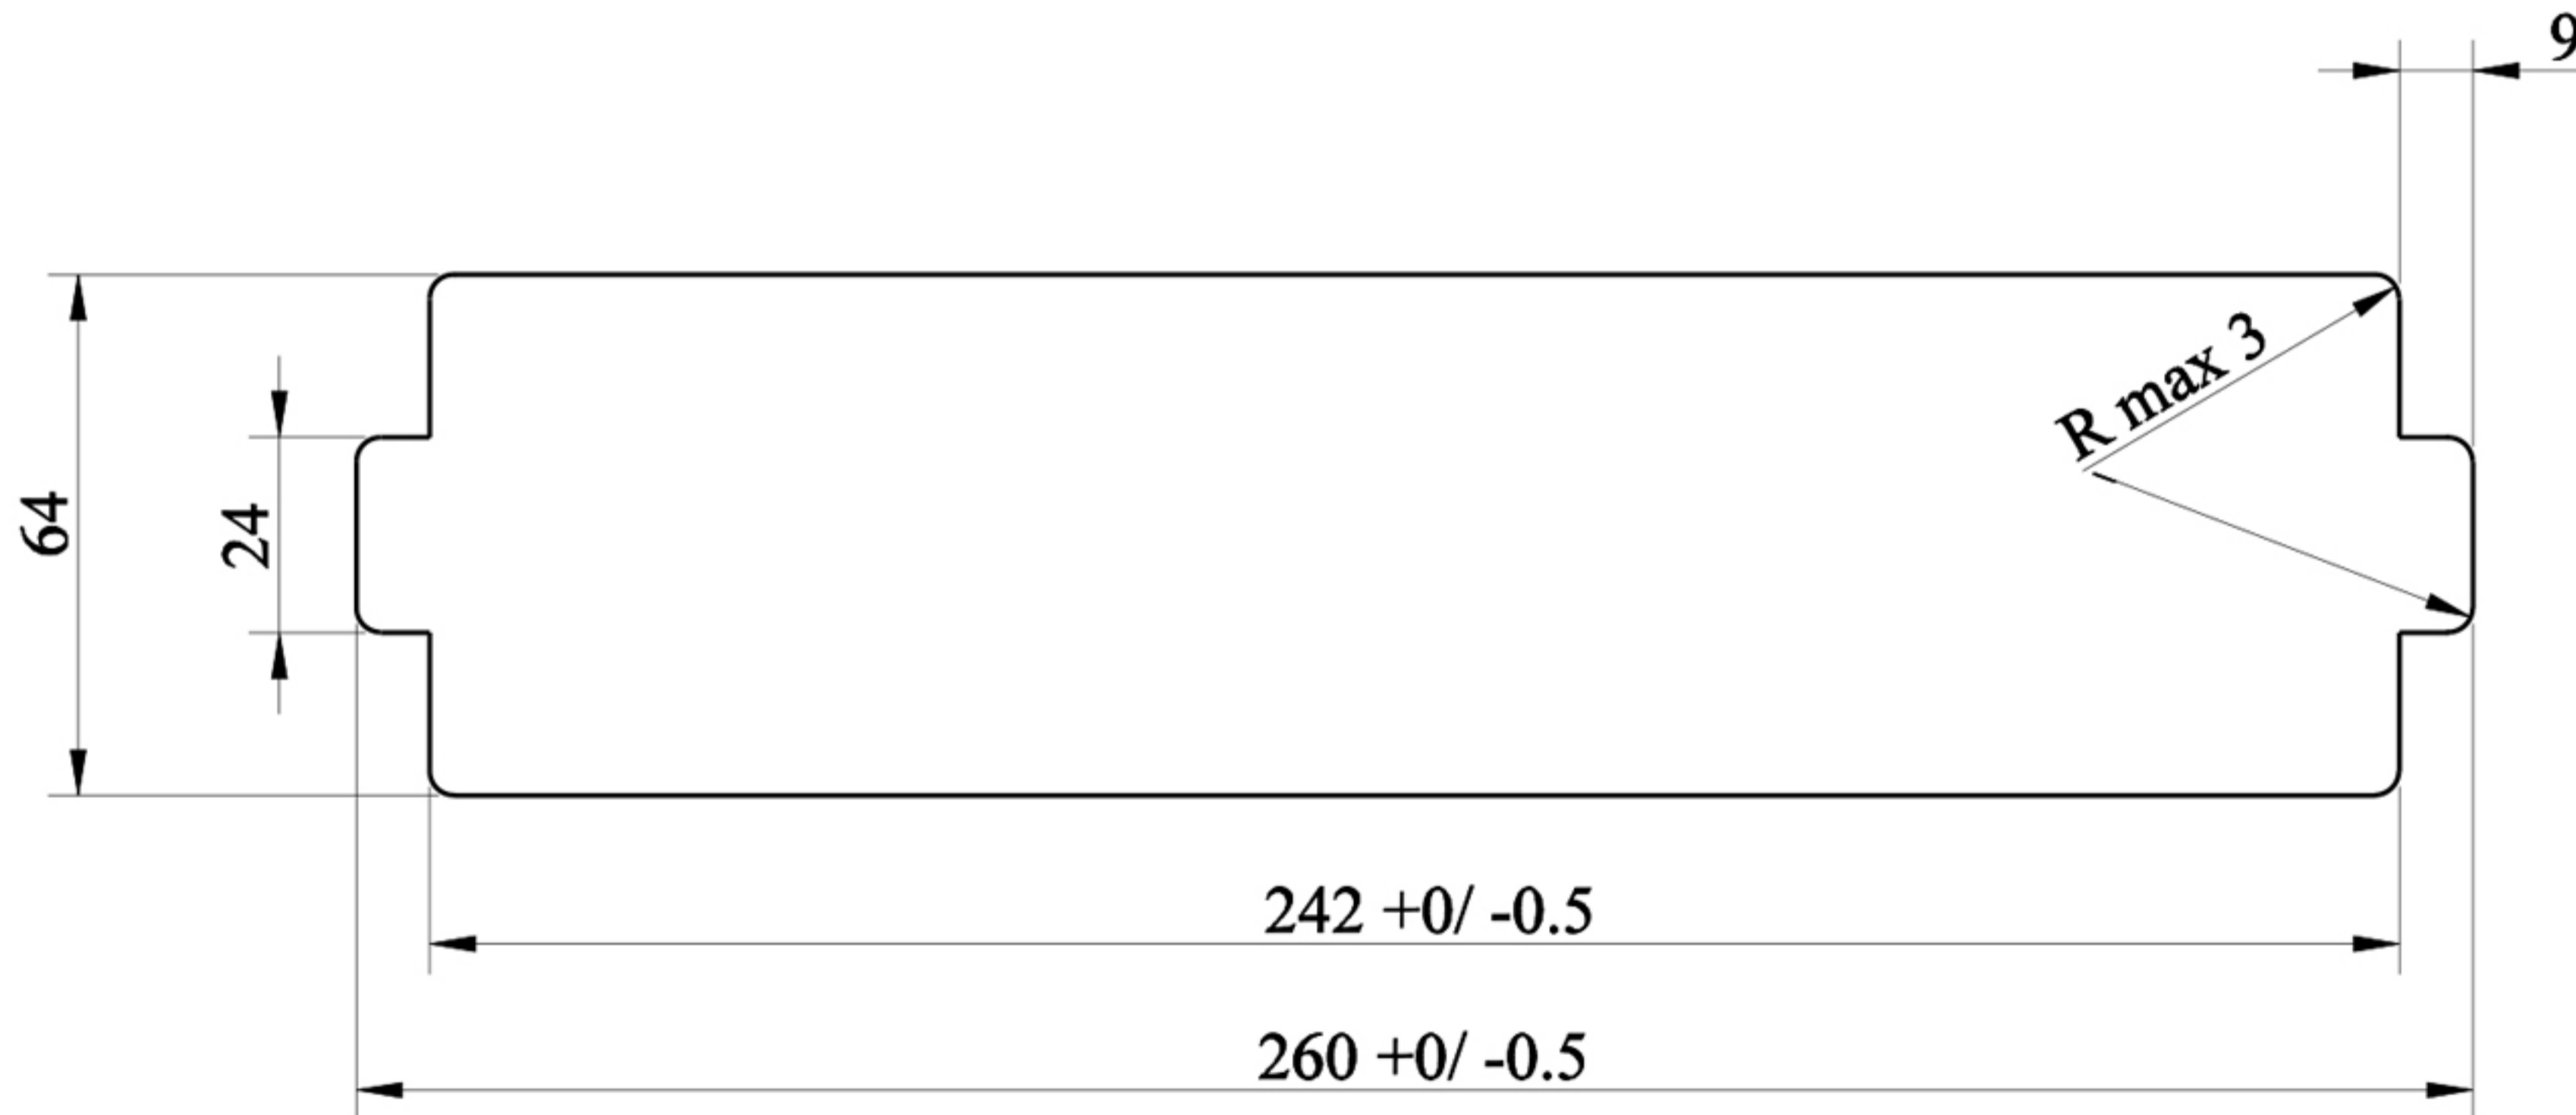

INSTRUCCIONES DE MONTAJE MULTICONTACTO FRAME

DIMENSIONES DEL CORTE DE LA CUBIERTA O MESA

ESPESOR MÁXIMO DE LA CUBIERTA 51 mm

INSTRUCCIONES DE MONTAJE MULTICONTACTO FRAME

MEDIDAS