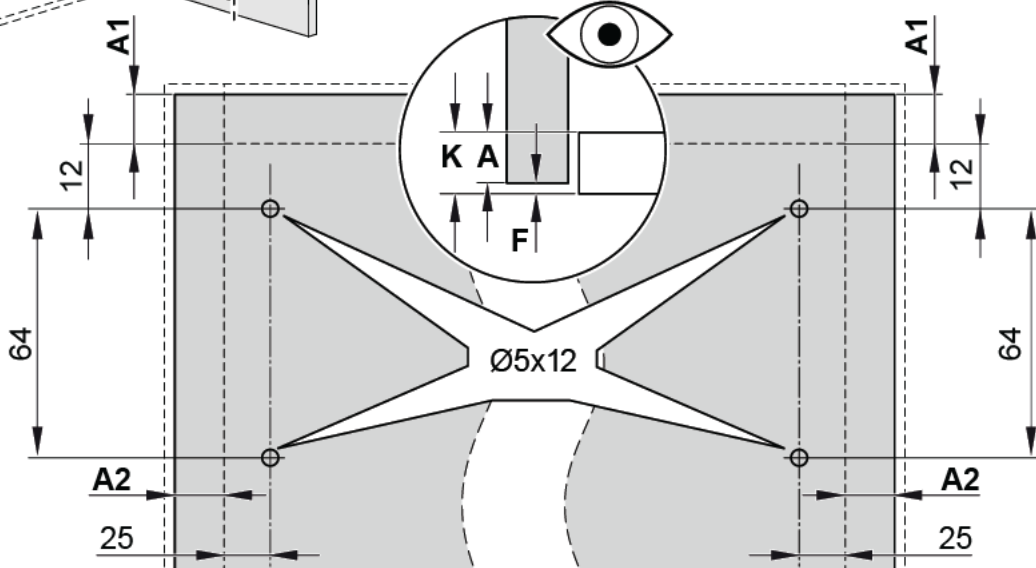

FREESPACE MINI

<http://support.kesseboehmer.de/freespace>