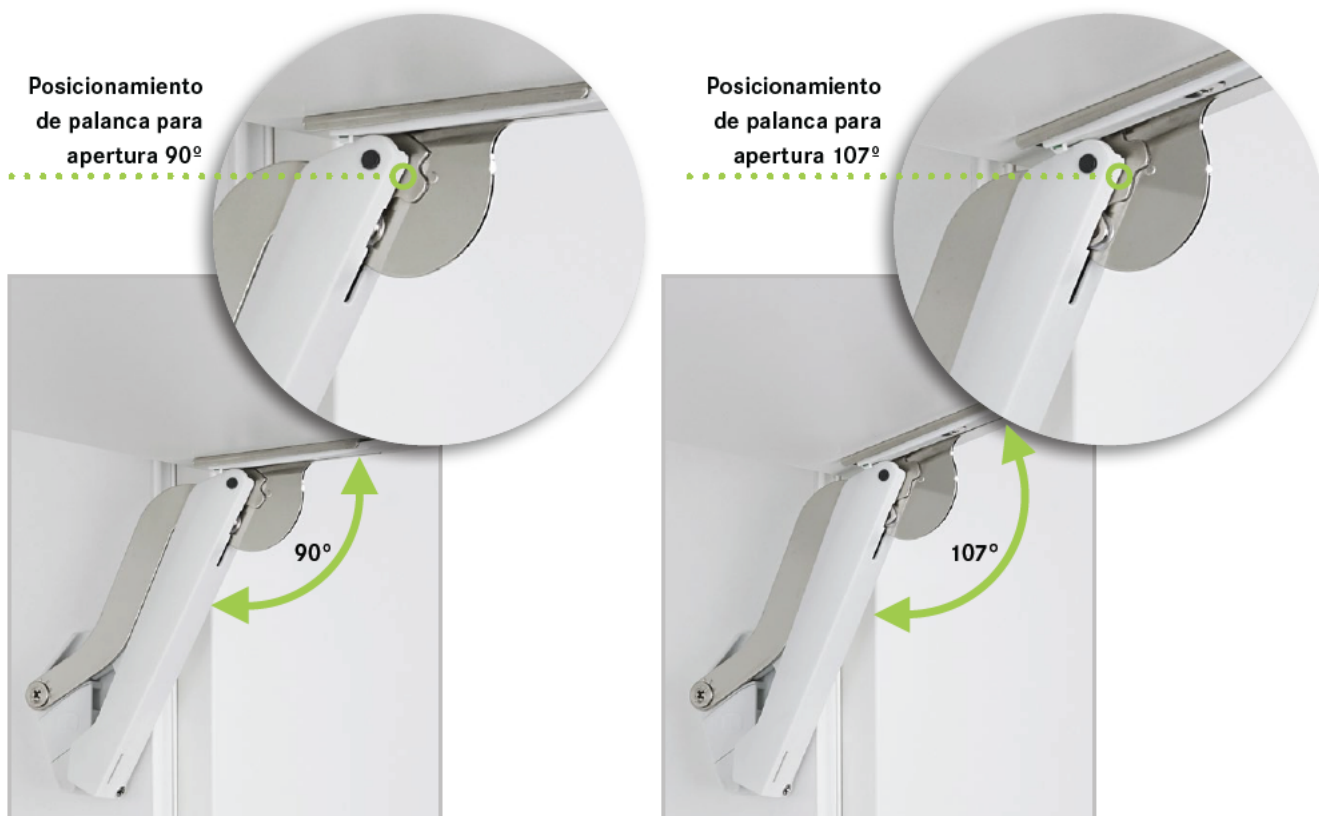

FREEspace mini

MONTAJE SENCILLO: EN EL
MÓDULO: SÓLO UN TORNILLO.

Garantizado en el sitio correcto: gracias a las lengüetas de posicionamiento se sitúa perfectamente y con autofijación en el costado del módulo.

Solamente queda apretar el tornillo euro premontado -
¡Listo!

MONTAJE SENCILLO DEL FRENTE:
SIN HERRAMIENTAS CON CLICKFIXX.

Posicionar el frente en el conector...

... y encajar en la fijación.

AJUSTE – INTUITIVO Y CLARO

LIMITADOR DE ÁNGULO DE APERTURA INCLUIDO

FREEspace mini

PEQUEÑO – PERO POTENTE

A partir de 225 mm de altura de aleta.

Referencia: Con una altura de trampilla de 600 mm, es posible un peso máximo de trampilla de 7,1 kg.

MINI & FORTE

- Diagramas de taladros idénticos para el frente
- Diagramas de taladros idénticos para el cuerpo.
- Limitador de ángulo de apertura integrado
- También disponible como variante push-to-open