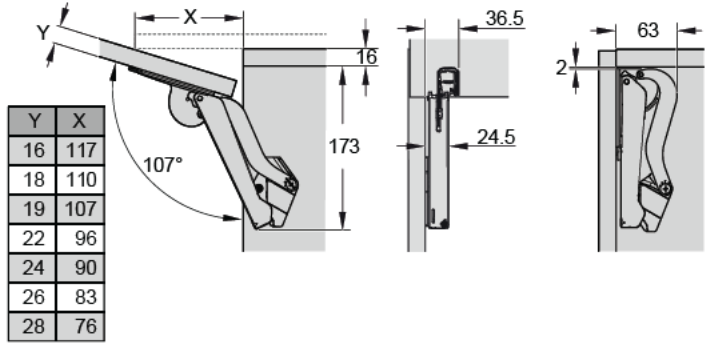

FREESPACE MINI

<http://support.kesseboehmer.de/freespace>