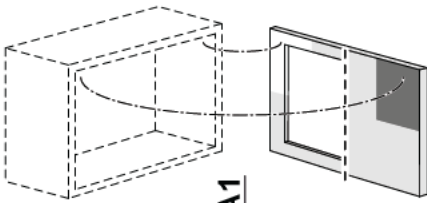

FREESPACE MINI

<http://support.kesseboehmer.de/freespace>