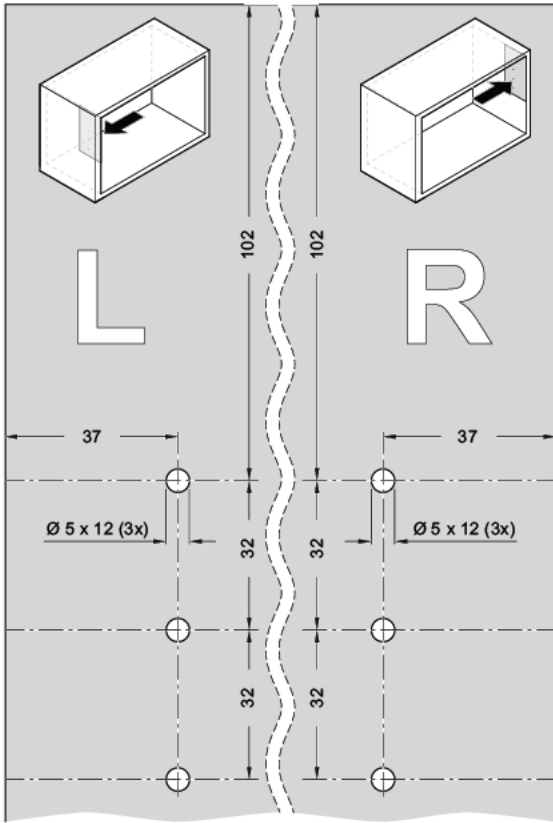

FREEspace mini

MONTAJE SENCILLO: EN EL
MÓDULO: SÓLO UN TORNILLO.

Garantizado en el sitio correcto: gracias a las lengüetas de posicionamiento se sitúa perfectamente y con autofijación en el costado del módulo.

Solamente queda apretar el tornillo euro premontado -
¡Listo!

MONTAJE SENCILLO DEL FRENTE:
SIN HERRAMIENTAS CON CLICKFIXX.

Posicionar el frente en el conector...

... y encajar en la fijación.

AJUSTE – INTUITIVO Y CLARO

LIMITADOR DE ÁNGULO DE APERTURA INCLUIDO

FREEspace mini

PEQUEÑO – PERO POTENTE

A partir de 225 mm de altura de aleta.

Referencia: Con una altura de trampilla de 600 mm, es posible un peso máximo de trampilla de 7,1 kg.

MINI & FORTE

- Diagramas de taladros idénticos para el frente
- Diagramas de taladros idénticos para el cuerpo.
- Limitador de ángulo de apertura integrado
- También disponible como variante push-to-open