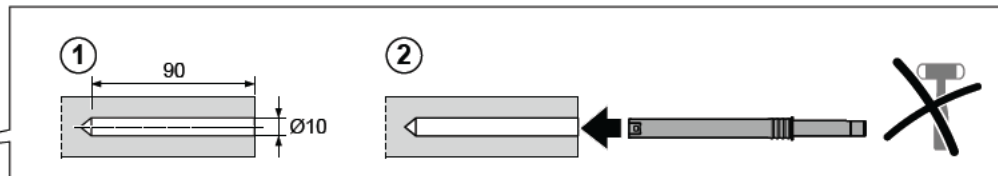

FREESPACE MINI

<http://support.kesseboehmer.de/freespace>