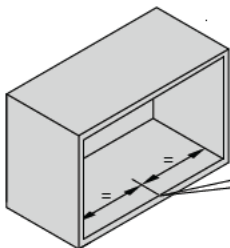

FREESPACE MINI

<http://support.kesseboehmer.de/freespace>