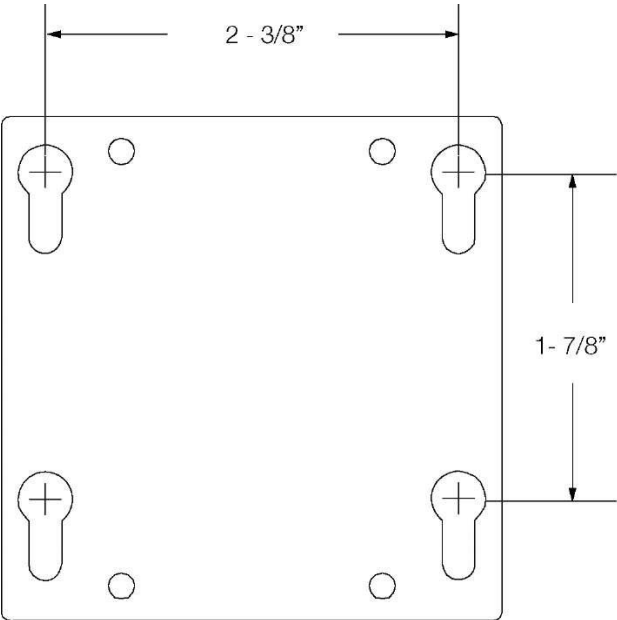

BYRNE™

INSTRUCCIONES DE INSTALACIÓN PARA MINITAP CON TAPA DE OJILLO

Instale el accesorio como se muestra en las siguientes imágenes:

NOTA: Los tornillos no vienen incluidos