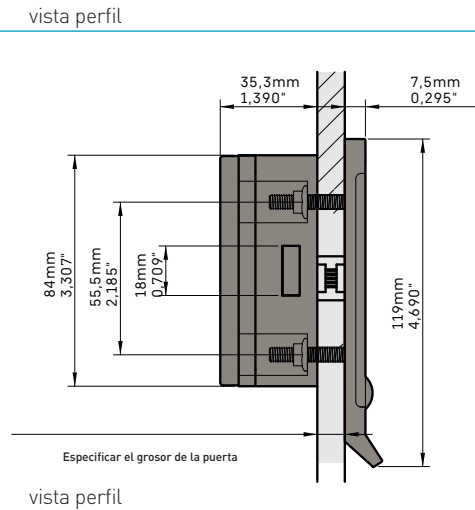

vista perfil

OCS®PRO / OCS®SMART TOUCH LOCK E-17,5 FIXED

•))

vista alzado

vista perfil

OCS®PRO / OCS®SMART TOUCH LOCK E-30 FREE

•))

vista alzado

vista perfil

OCS®PRO / OCS®SMART TOUCH LOCK E-30 FIXED

•))

vista alzado

PLANOS TÉCNICOS CON TIRADOR

OCS®PRO / OCS®SMART TOUCH LOCK E-17,5 FREE

•))

vista alzado

vista perfil

vista alzado

OCS®PRO / OCS®SMART TOUCH LOCK E-17,5 FIXED

•))

vista perfil

vista alzado

OCS®PRO / OCS®SMART TOUCH LOCK E-30 FREE

•))