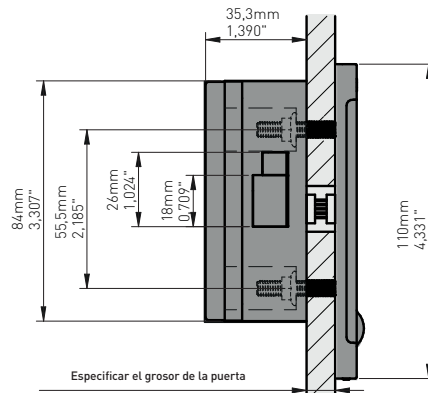

3.- Colocar la parte frontal sin conectar el cable de la parte mecánica. Una vez que los tornillos guíen la parte trasera apretar está fuertemente sobre la puerta hasta que se quede pegada.

4.- Sacar el frontal y conectar el cable en el conector hasta que escuchen tres pitidos acompañados de tres parpadeos ámbar del LED. Montar el frontal sujetando la trasera para que no se caiga.

(*) NOTA: Durante la instalación asegúrese que la cerradura no choca con el cuerpo de la taquilla con la puerta abierta.

PLANOS TÉCNICOS

OCS®PRO / OCS®SMART TOUCH LOCK E-17,5 FREE

•))

vista perfil

vista alzado

vista perfil

OCS®PRO / OCS®SMART TOUCH LOCK E-17,5 FIXED

•))

vista alzado

vista perfil

OCS®PRO / OCS®SMART TOUCH LOCK E-30 FREE

•))

vista alzado

vista perfil

OCS®PRO / OCS®SMART TOUCH LOCK E-30 FIXED

•))

vista alzado

PLANOS TÉCNICOS CON TIRADOR

OCS®PRO / OCS®SMART TOUCH LOCK E-17,5 FREE

•))

vista alzado