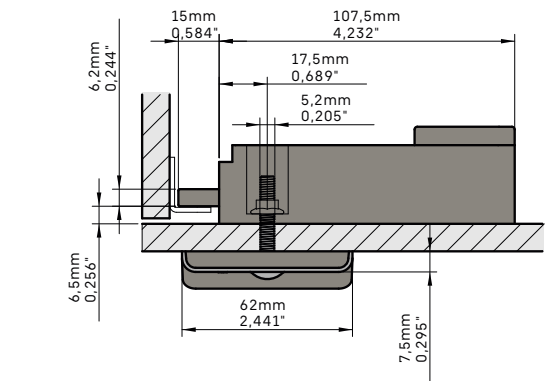

vista perfil

OCS®PRO / OCS®SMART TOUCH LOCK E-30 FIXED

•))

vista alzado

PLANOS TÉCNICOS CON TIRADOR

OCS®PRO / OCS®SMART TOUCH LOCK E-17,5 FREE

•))

vista alzado

vista perfil

vista alzado

OCS®PRO / OCS®SMART TOUCH LOCK E-17,5 FIXED

•))

vista perfil

vista alzado

OCS®PRO / OCS®SMART TOUCH LOCK E-30 FREE

•))