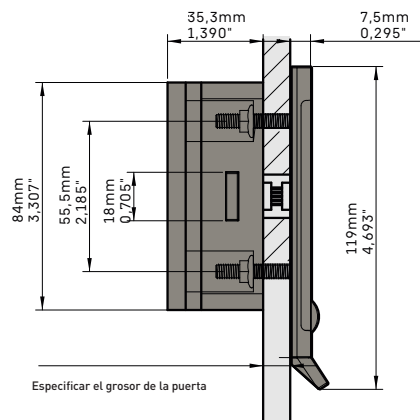

vista perfil

OCS®PRO / OCS®SMART TOUCH LOCK E-30 FIXED

•))

vista alzado

PLANOS TÉCNICOS CON TIRADOR

OCS®PRO / OCS®SMART TOUCH LOCK E-17,5 FREE

•))

vista alzado

vista perfil

vista alzado

OCS®PRO / OCS®SMART TOUCH LOCK E-17,5 FIXED

•))

vista perfil

vista alzado

OCS®PRO / OCS®SMART TOUCH LOCK E-30 FREE

•))

vista perfil

vista alzado

OCS®PRO / OCS®SMART TOUCH LOCK E-30 FIXED

•))

INTELLIGENT LOCKING SYSTEMS