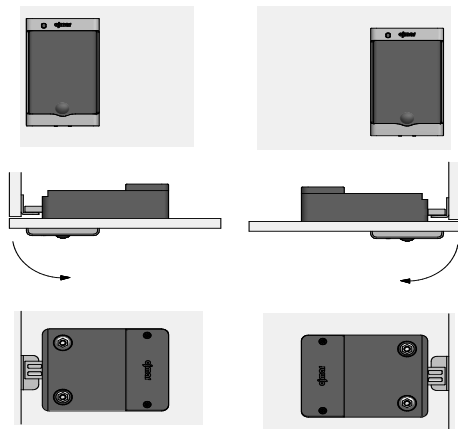

OCS[®]PRO

OCS[®]SMART

INSTRUCCIONES DE MONTAJE

INTELLIGENT LOCKING SYSTEMS

ORIENTACIÓN DE LA CERRADURA

El montaje de la cerradura dependiendo de si es a derechas o izquierdas es el siguiente.

Derecha
Right
Rechts
Droite

Izquierda
Left
Links
Gauche

Las dimensiones y situación de los puntos de anclaje se muestran en las siguientes figuras:

PROCESO DE MONTAJE E INSTALACIÓN

Los pasos a seguir para el montaje de la cerradura en el mueble deben seguir este orden:

1.- Marcar los agujeros según plantilla y taladrar. La superficie donde se instale la cerradura debe estar lisa y limpia

2.- Quitar el protector del adhesivo de la parte trasera y pasar el cable por el agujero central sin apoyar la mecánica sobre la puerta.

3.- Colocar la parte frontal sin conectar el cable de la parte mecánica. Una vez que los tornillos guíen la parte trasera apretar está fuertemente sobre la puerta hasta que se quede pegada.

4.- Sacar el frontal y conectar el cable en el conector hasta que escuchen tres pitidos acompañados de tres parpadeos ámbar del LED. Montar el frontal sujetando la trasera para que no se caiga.