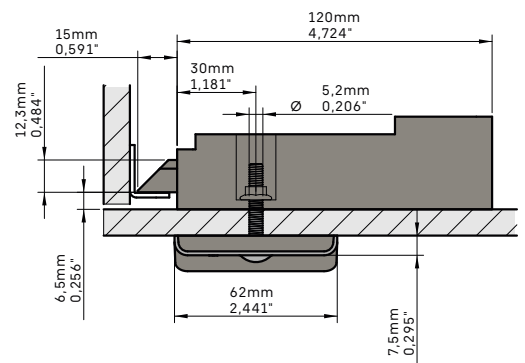

vista perfil

OCS®PRO / OCS®SMART TOUCH LOCK E-30 FIXED

•))

vista alzado

PLANOS TÉCNICOS CON TIRADOR

OCS®PRO / OCS®SMART TOUCH LOCK E-17,5 FREE

•))

vista alzado

vista perfil

vista alzado

OCS®PRO / OCS®SMART TOUCH LOCK E-17,5 FIXED

•))

vista perfil

vista alzado

OCS®PRO / OCS®SMART TOUCH LOCK E-30 FREE

•))

vista perfil

vista alzado

OCS®PRO / OCS®SMART TOUCH LOCK E-30 FIXED

•))

INTELLIGENT LOCKING SYSTEMS