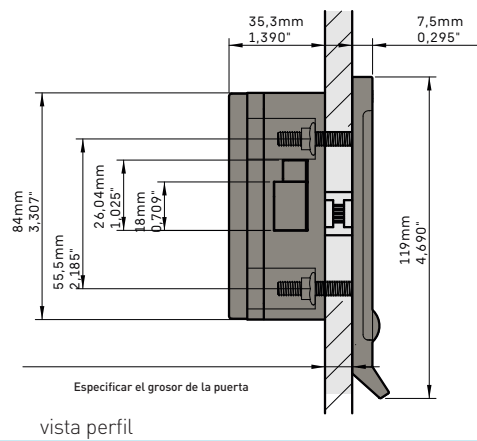

vista perfil

OCS®PRO / OCS®SMART TOUCH LOCK E-17,5 FIXED

•))

vista alzado

vista perfil

OCS®PRO / OCS®SMART TOUCH LOCK E-30 FREE

•))

vista alzado

vista perfil

OCS®PRO / OCS®SMART TOUCH LOCK E-30 FIXED

•))

vista alzado

PLANOS TÉCNICOS CON TIRADOR

OCS®PRO / OCS®SMART TOUCH LOCK E-17,5 FREE

•))

vista alzado

vista perfil

vista alzado

OCS®PRO / OCS®SMART TOUCH LOCK E-17,5 FIXED

•))

vista perfil

vista alzado

OCS®PRO / OCS®SMART TOUCH LOCK E-30 FREE

•))