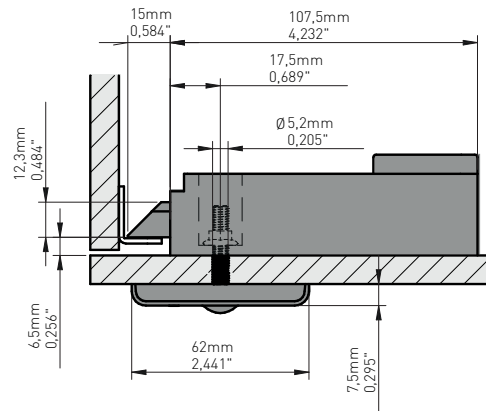

(*) NOTA: Durante la instalación asegúrese que la cerradura no choca con el cuerpo de la taquilla con la puerta abierta.

PLANOS TÉCNICOS

OCS®PRO / OCS®SMART TOUCH LOCK E-17,5 FREE

•))

vista perfil

vista alzado

vista perfil

OCS®PRO / OCS®SMART TOUCH LOCK E-17,5 FIXED

•))

vista alzado

vista perfil

OCS®PRO / OCS®SMART TOUCH LOCK E-30 FREE

•))

vista alzado