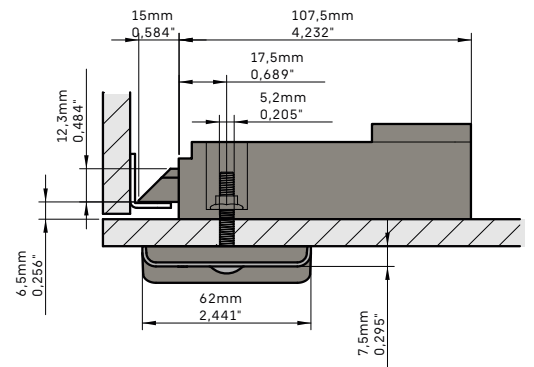

vista perfil

OCS®PRO / OCS®SMART TOUCH LOCK E-17,5 FIXED

•))

vista alzado

vista perfil

OCS®PRO / OCS®SMART TOUCH LOCK E-30 FREE

•))

vista alzado

vista perfil

OCS®PRO / OCS®SMART TOUCH LOCK E-30 FIXED

•))

vista alzado

PLANOS TÉCNICOS CON TIRADOR

OCS®PRO / OCS®SMART TOUCH LOCK E-17,5 FREE

•))

vista alzado

vista perfil

vista alzado

OCS®PRO / OCS®SMART TOUCH LOCK E-17,5 FIXED

•))

vista perfil

vista alzado

OCS®PRO / OCS®SMART TOUCH LOCK E-30 FREE

•))