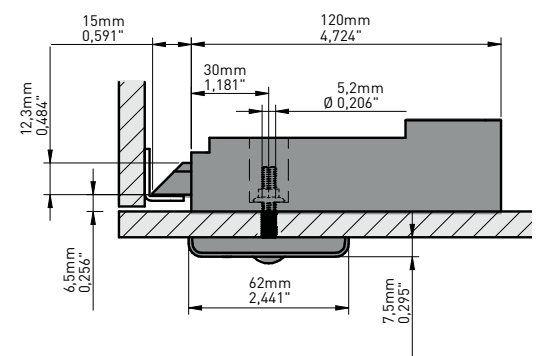

(*) NOTA: Durante la instalación asegúrese que la cerradura no choca con el cuerpo de la taquilla con la puerta abierta.

PLANOS TÉCNICOS

OCS®PRO / OCS®SMART TOUCH LOCK E-17,5 FREE

•))

vista perfil

vista alzado

vista perfil

OCS®PRO / OCS®SMART TOUCH LOCK E-17,5 FIXED

•))

vista alzado

vista perfil

OCS®PRO / OCS®SMART TOUCH LOCK E-30 FREE

•))

vista alzado

vista perfil

OCS®PRO / OCS®SMART TOUCH LOCK E-30 FIXED

•))

vista alzado

PLANOS TÉCNICOS CON TIRADOR

OCS®PRO / OCS®SMART TOUCH LOCK E-17,5 FREE

•))

vista alzado