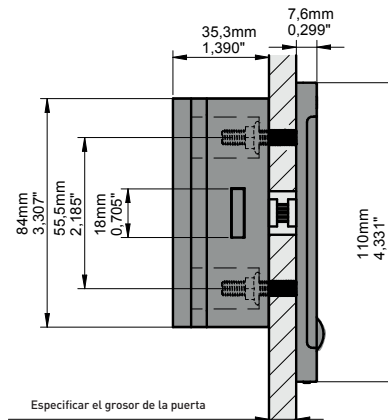

(*) NOTA: Durante la instalación asegúrese que la cerradura no choca con el cuerpo de la taquilla con la puerta abierta.

PLANOS TÉCNICOS

OCS®PRO / OCS®SMART TOUCH LOCK E-17,5 FREE

•))

vista perfil

vista alzado

vista perfil

OCS®PRO / OCS®SMART TOUCH LOCK E-17,5 FIXED

•))

vista alzado

vista perfil

OCS®PRO / OCS®SMART TOUCH LOCK E-30 FREE

•))

vista alzado

vista perfil

OCS®PRO / OCS®SMART TOUCH LOCK E-30 FIXED

•))

vista alzado

PLANOS TÉCNICOS CON TIRADOR

OCS®PRO / OCS®SMART TOUCH LOCK E-17,5 FREE

•))

vista alzado

vista perfil

vista alzado

OCS®PRO / OCS®SMART TOUCH LOCK E-17,5 FIXED

•))

vista perfil

vista alzado

OCS®PRO / OCS®SMART TOUCH LOCK E-30 FREE

•))