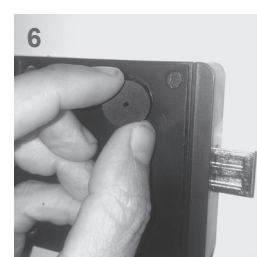

PROCESO DE MONTAJE E INSTALACIÓN

Los pasos a seguir para el montaje de la cerradura en el mueble deben seguir este orden:

1.- Marcar los agujeros según plantilla y taladrar. La superficie donde se instale la cerradura debe estar lisa y limpia

2.- Quitar el protector del adhesivo de la parte trasera y pasar el cable por el agujero central sin apoyar la mecánica sobre la puerta.

3.- Colocar la parte frontal sin conectar el cable de la parte mecánica. Una vez que los tornillos guíen la parte trasera apretar está fuertemente sobre la puerta hasta que se quede pegada.

4.- Sacar el frontal y conectar el cable en el conector hasta que escuchen tres pitidos acompañados de tres parpadeos ámbar del LED. Montar el frontal sujetando la trasera para que no se caiga.

5.- Atornillar usando las dos tuercas M5 y una llave de tubo de 8. No se debe sobrepasar un par de apriete de 250 Ncm al atornillar cada tuerca.

6.- Colocar los dos tapones embellecedores. Para desmontar los tapones se debe introducir un objeto punzante en el agujero central.

(*) NOTA: Durante la instalación asegúrese que la cerradura no choca con el cuerpo de la taquilla con la puerta abierta.