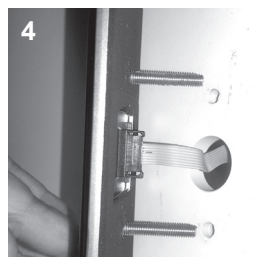

PROCESO DE MONTAJE E INSTALACIÓN

Los pasos a seguir para el montaje de la cerradura en el mueble deben seguir este orden:

1.- Marcar los agujeros según plantilla y taladrar. La superficie donde se instale la cerradura debe estar lisa y limpia

2.- Quitar el protector del adhesivo de la parte trasera y pasar el cable por el agujero central sin apoyar la mecánica sobre la puerta.

3.- Colocar la parte frontal sin conectar el cable de la parte mecánica. Una vez que los tornillos guíen la parte trasera apretar está fuertemente sobre la puerta hasta que se quede pegada.

4.- Sacar el frontal y conectar el cable en el conector hasta que escuchen tres pitidos acompañados de tres parpadeos ámbar del LED. Montar el frontal sujetando la trasera para que no se caiga.

5.- Atornillar usando las dos tuercas M5 y una llave de tubo de 8. No se debe sobrepasar un par de apriete de 250 Ncm al atornillar cada tuerca.

6.- Colocar los dos tapones embellecedores. Para desmontar los tapones se debe introducir un objeto punzante en el agujero central.

(*) NOTA: Durante la instalación asegúrese que la cerradura no choca con el cuerpo de la taquilla con la puerta abierta.