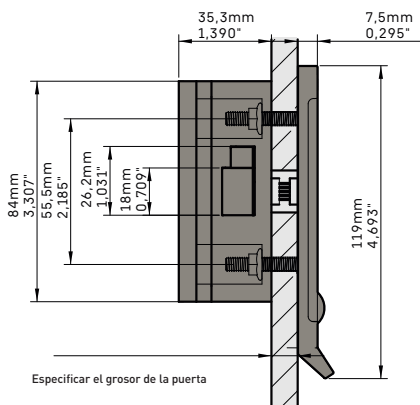

vista perfil

OCS®PRO / OCS®SMART TOUCH LOCK E-30 FIXED

•))

vista alzado

PLANOS TÉCNICOS CON TIRADOR

OCS®PRO / OCS®SMART TOUCH LOCK E-17,5 FREE

•))

vista alzado

vista perfil

vista alzado

OCS®PRO / OCS®SMART TOUCH LOCK E-17,5 FIXED

•))

vista perfil

vista alzado

OCS®PRO / OCS®SMART TOUCH LOCK E-30 FREE

•))

vista perfil

vista alzado

OCS®PRO / OCS®SMART TOUCH LOCK E-30 FIXED

•))

INTELLIGENT LOCKING SYSTEMS