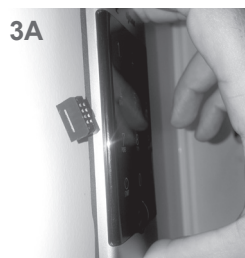

PROCESO DE MONTAJE E INSTALACIÓN

Los pasos a seguir para el montaje de la cerradura en el mueble deben seguir este orden:

1.- Marcar los agujeros según plantilla y taladrar. La superficie donde se instale la cerradura debe estar lisa y limpia

2.- Quitar el protector del adhesivo de la parte trasera y pasar el cable por el agujero central sin apoyar la mecánica sobre la puerta.

3.- Colocar la parte frontal sin conectar el cable de la parte mecánica. Una vez que los tornillos guíen la parte trasera apretar está fuertemente sobre la puerta hasta que se quede pegada.

4.- Sacar el frontal y conectar el cable en el conector hasta que escuchen tres pitidos acompañados de tres parpadeos ámbar del LED. Montar el frontal sujetando la trasera para que no se caiga.

5.- Atornillar usando las dos tuercas M5 y una llave de tubo de 8. No se debe sobrepasar un par de apriete de 250 Ncm al atornillar cada tuerca.

6.- Colocar los dos tapones embellecedores. Para desmontar los tapones se debe introducir un objeto punzante en el agujero central.

(*) NOTA: Durante la instalación asegúrese que la cerradura no choca con el cuerpo de la taquilla con la puerta abierta.