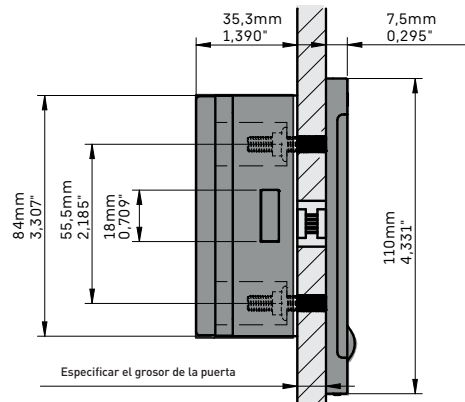

(*) NOTA: Durante la instalación asegúrese que la cerradura no choca con el cuerpo de la taquilla con la puerta abierta.

PLANOS TÉCNICOS

OCS®PRO / OCS®SMART TOUCH LOCK E-17,5 FREE

•))

vista perfil

vista alzado

vista perfil

OCS®PRO / OCS®SMART TOUCH LOCK E-17,5 FIXED

•))

vista alzado

vista perfil

OCS®PRO / OCS®SMART TOUCH LOCK E-30 FREE

•))

vista alzado