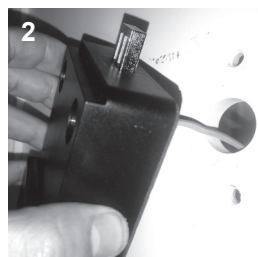

PROCESO DE MONTAJE E INSTALACIÓN

Los pasos a seguir para el montaje de la cerradura en el mueble deben seguir este orden:

1.- Marcar los agujeros según plantilla y taladrar. La superficie donde se instale la cerradura debe estar lisa y limpia

2.- Quitar el protector del adhesivo de la parte trasera y pasar el cable por el agujero central sin apoyar la mecánica sobre la puerta.

3.- Colocar la parte frontal sin conectar el cable de la parte mecánica. Una vez que los tornillos guíen la parte trasera apretar está fuertemente sobre la puerta hasta que se quede pegada.

4.- Sacar el frontal y conectar el cable en el conector hasta que escuchen tres pitidos acompañados de tres parpadeos ámbar del LED. Montar el frontal sujetando la trasera para que no se caiga.

5.- Atornillar usando las dos tuercas M5 y una llave de tubo de 8. No se debe sobrepasar un par de apriete de 250 Ncm al atornillar cada tuerca.

6.- Colocar los dos tapones embellecedores. Para desmontar los tapones se debe introducir un objeto punzante en el agujero central.

(*) NOTA: Durante la instalación asegúrese que la cerradura no choca con el cuerpo de la taquilla con la puerta abierta.