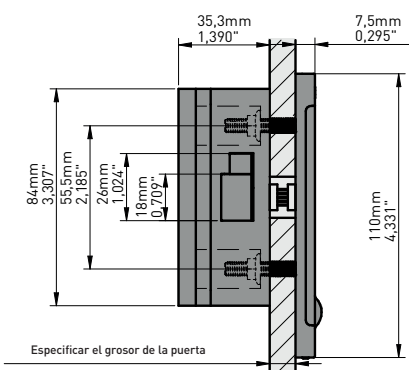

(*) NOTA: Durante la instalación asegúrese que la cerradura no choca con el cuerpo de la taquilla con la puerta abierta.

PLANOS TÉCNICOS

OCS®PRO / OCS®SMART TOUCH LOCK E-17,5 FREE

•))

vista perfil

vista alzado

vista perfil

OCS®PRO / OCS®SMART TOUCH LOCK E-17,5 FIXED

•))

vista alzado

vista perfil

OCS®PRO / OCS®SMART TOUCH LOCK E-30 FREE

•))

vista alzado

vista perfil

OCS®PRO / OCS®SMART TOUCH LOCK E-30 FIXED

•))

vista alzado

PLANOS TÉCNICOS CON TIRADOR

OCS®PRO / OCS®SMART TOUCH LOCK E-17,5 FREE

•))

vista alzado

vista perfil

vista alzado

OCS®PRO / OCS®SMART TOUCH LOCK E-17,5 FIXED

•))

vista perfil

vista alzado

OCS®PRO / OCS®SMART TOUCH LOCK E-30 FREE

•))