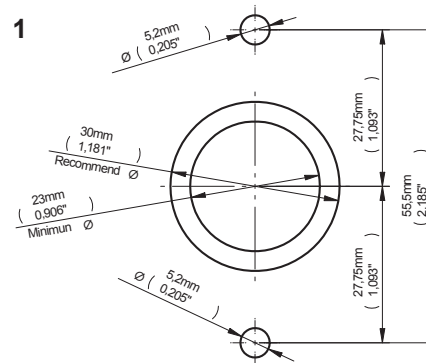

OCS[®]PRO

OCS[®]SMART

INSTRUCCIONES DE MONTAJE

INTELLIGENT LOCKING SYSTEMS

ORIENTACIÓN DE LA CERRADURA

El montaje de la cerradura dependiendo de si es a derechas o izquierdas es el siguiente.

Derecha
Right
Rechts
Droite

Izquierda
Left
Links
Gauche

Las dimensiones y situación de los puntos de anclaje se muestran en las siguientes figuras:

PROCESO DE MONTAJE E INSTALACIÓN

Los pasos a seguir para el montaje de la cerradura en el mueble deben seguir este orden:

5.- Atornillar usando las dos tuercas M5 y una llave de tubo de 8. No se debe sobrepasar un par de apriete de 250 Ncm al atornillar cada tuerca.

6.- Colocar los dos tapones embellecedores. Para desmontar los tapones se debe introducir un objeto punzante en el agujero central.