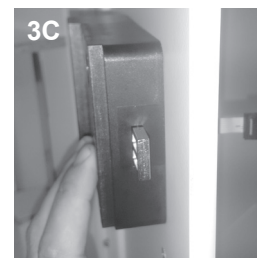

PROCESO DE MONTAJE E INSTALACIÓN

Los pasos a seguir para el montaje de la cerradura en el mueble deben seguir este orden:

1.- Marcar los agujeros según plantilla y taladrar. La superficie donde se instale la cerradura debe estar lisa y limpia

2.- Quitar el protector del adhesivo de la parte trasera y pasar el cable por el agujero central sin apoyar la mecánica sobre la puerta.

3.- Colocar la parte frontal sin conectar el cable de la parte mecánica. Una vez que los tornillos guíen la parte trasera apretar está fuertemente sobre la puerta hasta que se quede pegada.

4.- Sacar el frontal y conectar el cable en el conector hasta que escuchen tres pitidos acompañados de tres parpadeos ámbar del LED. Montar el frontal sujetando la trasera para que no se caiga.

5.- Atornillar usando las dos tuercas M5 y una llave de tubo de 8. No se debe sobrepasar un par de apriete de 250 Ncm al atornillar cada tuerca.

6.- Colocar los dos tapones embellecedores. Para desmontar los tapones se debe introducir un objeto punzante en el agujero central.

(*) NOTA: Durante la instalación asegúrese que la cerradura no choca con el cuerpo de la taquilla con la puerta abierta.