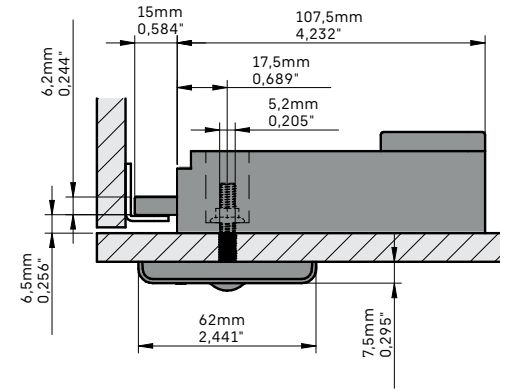

(*) NOTA: Durante la instalación asegúrese que la cerradura no choca con el cuerpo de la taquilla con la puerta abierta.

PLANOS TÉCNICOS

OCS®PRO / OCS®SMART TOUCH LOCK E-17,5 FREE

•))

vista perfil

vista alzado

vista perfil

OCS®PRO / OCS®SMART TOUCH LOCK E-17,5 FIXED

•))

vista alzado

vista perfil

OCS®PRO / OCS®SMART TOUCH LOCK E-30 FREE

•))

vista alzado