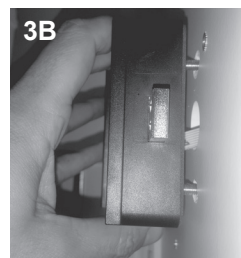

PROCESO DE MONTAJE E INSTALACIÓN

Los pasos a seguir para el montaje de la cerradura en el mueble deben seguir este orden:

1.- Marcar los agujeros según plantilla y taladrar. La superficie donde se instale la cerradura debe estar lisa y limpia

2.- Quitar el protector del adhesivo de la parte trasera y pasar el cable por el agujero central sin apoyar la mecánica sobre la puerta.

3.- Colocar la parte frontal sin conectar el cable de la parte mecánica. Una vez que los tornillos guíen la parte trasera apretar está fuertemente sobre la puerta hasta que se quede pegada.

4.- Sacar el frontal y conectar el cable en el conector hasta que escuchen tres pitidos acompañados de tres parpadeos ámbar del LED. Montar el frontal sujetando la trasera para que no se caiga.

5.- Atornillar usando las dos tuercas M5 y una llave de tubo de 8. No se debe sobrepasar un par de apriete de 250 Ncm al atornillar cada tuerca.

6.- Colocar los dos tapones embellecedores. Para desmontar los tapones se debe introducir un objeto punzante en el agujero central.

(*) NOTA: Durante la instalación asegúrese que la cerradura no choca con el cuerpo de la taquilla con la puerta abierta.