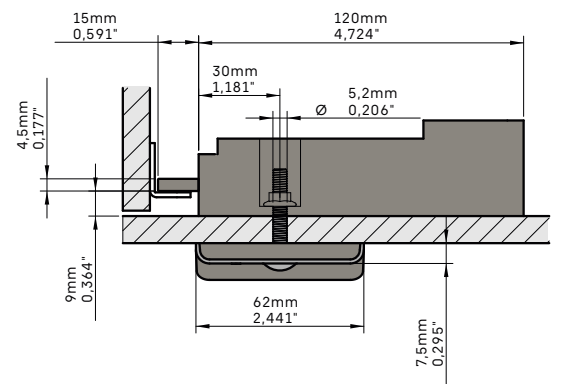

vista perfil

OCS®PRO / OCS®SMART TOUCH LOCK E-30 FIXED

•))

vista alzado

PLANOS TÉCNICOS CON TIRADOR

OCS®PRO / OCS®SMART TOUCH LOCK E-17,5 FREE

•))

vista alzado

vista perfil

vista alzado

OCS®PRO / OCS®SMART TOUCH LOCK E-17,5 FIXED

•))

vista perfil

vista alzado

OCS®PRO / OCS®SMART TOUCH LOCK E-30 FREE

•))

vista perfil

vista alzado

OCS®PRO / OCS®SMART TOUCH LOCK E-30 FIXED

•))

INTELLIGENT LOCKING SYSTEMS