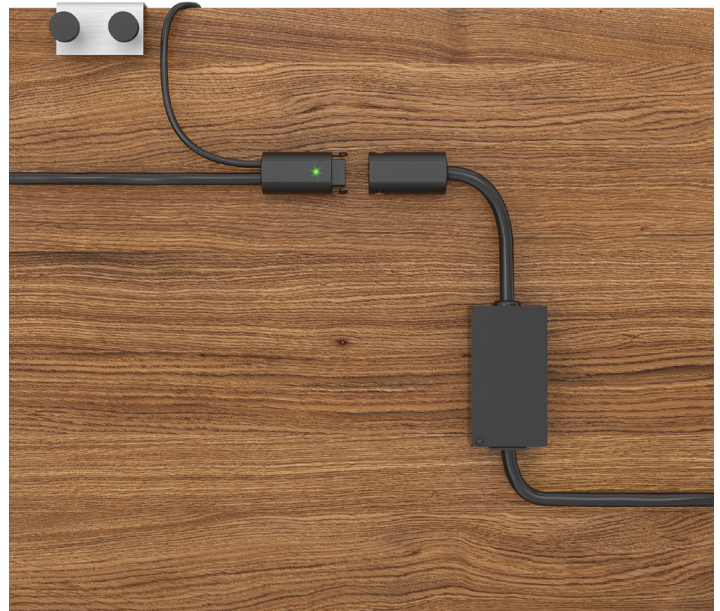

Interlink iQ

BYRNE

Interlink iQ 2.0

Interlink iQ 2.0 de Byrne en realidad puede ser unos puntos de coeficiente intelectual más alto. Este sistema de energía elegante y fácil de instalar todavía tiene la capacidad de conectar y volver a conectar hasta ocho unidades en cualquier orden, lo que lo hace perfecto para mesas de entrenamiento y otros espacios flexibles. Pero esta versión también presenta conectores nuevos y mejorados con mucha potencia para todos. Interlink iQ 2.0. No hay nada más inteligente que esto.