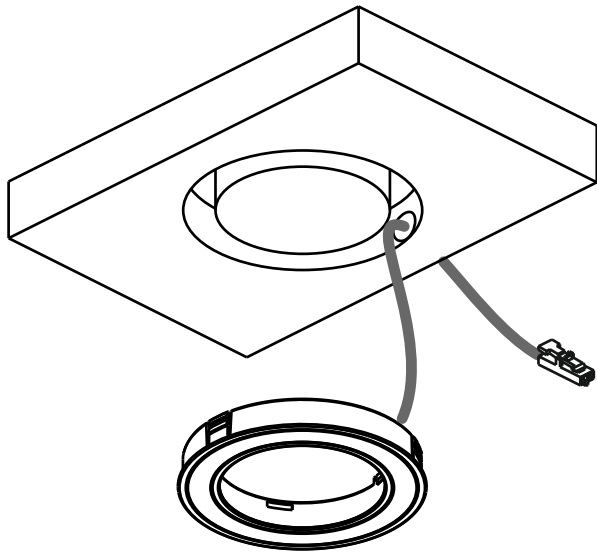

DOMUS LINE

HOLL

4,5W 24VDC

HOLL BH

min. Ø8mm

Ø73mm

Ø53mm

min. 12mm

10mm

10mm

HOLL

HOLL SP

3498300\_r0 p. 1/2

HOLL (BH)

24VDC Power Supply

220-240 VAC