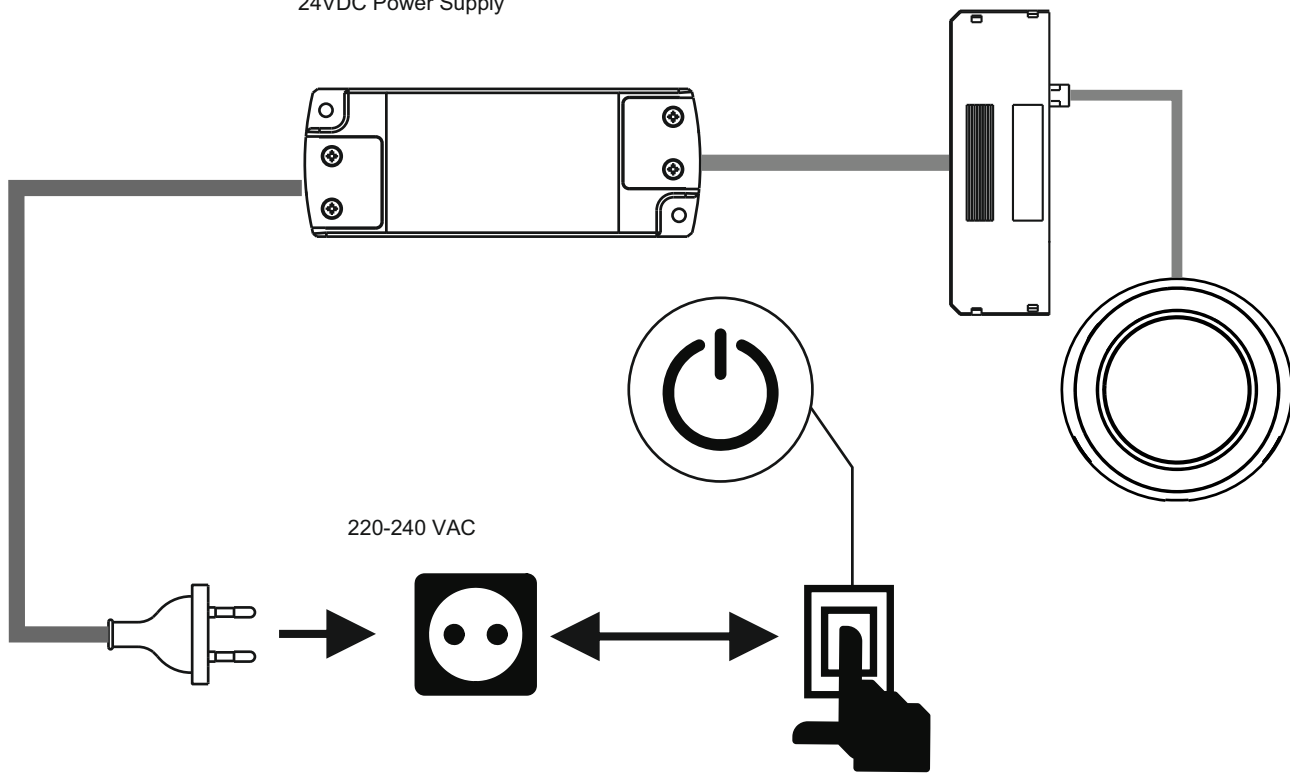

10mm

10mm

HOLL

HOLL SP

3498300\_r0 p. 1/2

HOLL (BH)

24VDC Power Supply

220-240 VAC