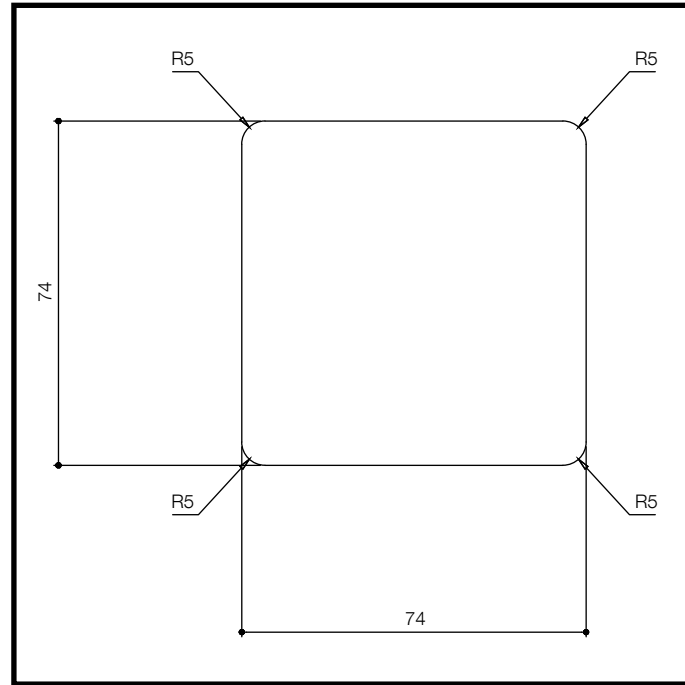

Ghila, 31
Film maker, Pasadena

design **Giuseppe Bavuso**

vista frontale **frontal view**

dima foro **hole template**

sezione **section**

sezione incassato aperto **embedded section open**

Finiture – Finishings