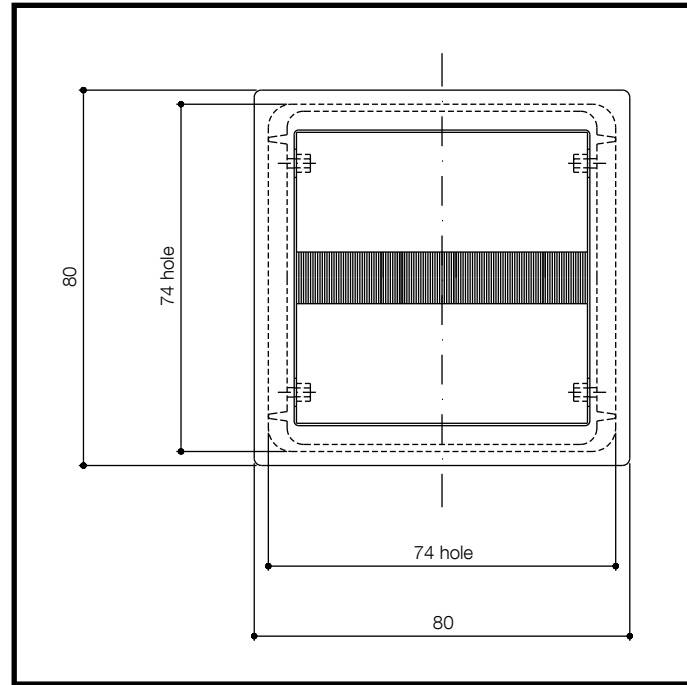

Ghila, 31
Film maker, Pasadena

design **Giuseppe Bavuso**

vista frontale **frontal view**

dima foro **hole template**

sezione **section**

sezione incassato aperto **embedded section open**

Finiture – Finishings