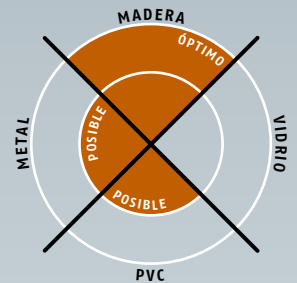

Planet SN (puerta corredera) → 22x30 mm | ↓ 7-16 mm | ≤ 44 dB

Características principales

- Planet SN para puertas correderas
- Sin necesidad de bloqueo para la puerta gracias al **accionamiento de fuerza cero**
- Carrera: ↓ **7-16 mm**
- Kit de guía de suelo SN – tipos corto (estándar) y largo (opción) – **para un espacio de luz de 7-10 / 10-13 / 13-16 mm**
- Fuerza de liberación solo **1 N/m**
- Activación por guía de suelo, con bajada paralela al suelo
- Solución compacta con ranura para guía integrada
- Nivelación automática en suelos desnivelados
- Aislamiento acústico de hasta **≤ 44 dB**, en óptimas condiciones de estanqueidad (un espacio de luz de 7 mm)
- Labio de silicona de alta calidad
- Acortable hasta la siguiente medida en stock
- Burlete fácilmente desmontable soltando el ángulo de fijación
- 7 años de garantía

Versiones / opciones

- Planet SN → RD ≤ 44 dB, cortahumos
- Cierra DIN L (izquierda) o DIN R (derecha)
- Versiones especiales bajo pedido

Puertas con Planet SN

Otras funciones

Características técnicas

Material del perfil	aluminio, → 22 x 30 mm
Medidas de ranura	☐ 22,1x30,5 mm (hasta 35 mm)
Labio de estanqueidad	silicona de alta calidad
Carrera	↓ 7-16 mm
Guía de suelo	incl. 3 piezas para un espacio de luz de 7-10 / 10-13 / 13-16 mm
Aislamiento acústico	hasta ≤ 44 dB con un espacio de luz de 7 mm
Medidas en stock	800, 925, 1050, 1175, 1300, 1425, 1550, 1675 mm
Medidas especiales	disponible bajo pedido hasta 6000 mm
Accionamiento	integrado en la guía de suelo → invisible
Posibilidad de acortar	125 mm (+ 45 mm max. en el lado de engranajes)
Fijación	lateral con las escuadras que se acompañan
Certificados de ensayos	disponibles bajo pedido