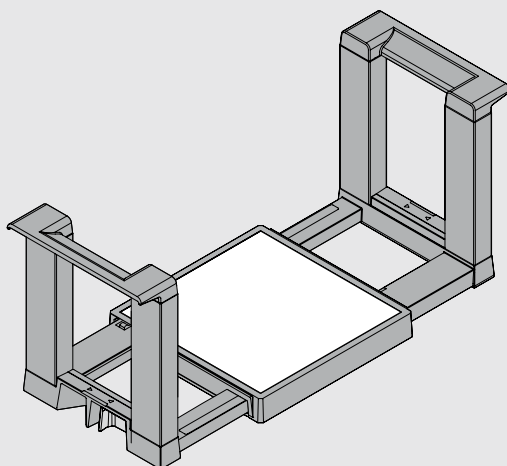

AMBIA-LINE I ORGA-LINE

Tellerhalter | Plate Holder | Porte-assiettes | Portapiatti | Soporte de platos | Uchwyt na talerze

Ø 186–322 mm
max. 12

1

2

3