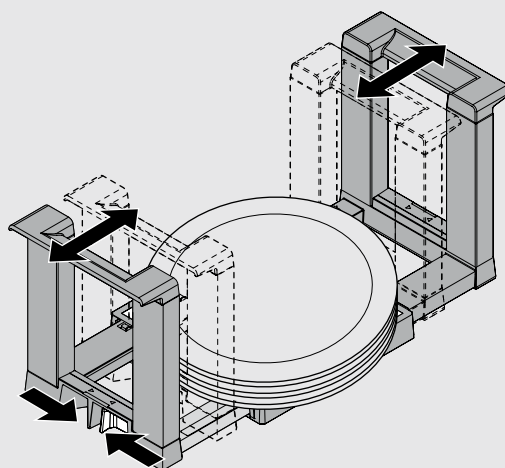

AMBIA-LINE I ORGA-LINE

Tellerhalter | Plate Holder | Porte-assiettes | Portapiatti | Soporte de platos | Uchwyt na talerze

Ø 186–322 mm
max. 12

1

2

3