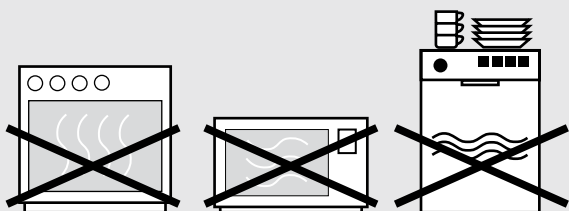

AMBIA-LINE I ORGA-LINE

Tellerhalter | Plate Holder | Porte-assiettes | Portapiatti | Soporte de platos | Uchwyt na talerze

Ø 186–322 mm
max. 12

1

2

3