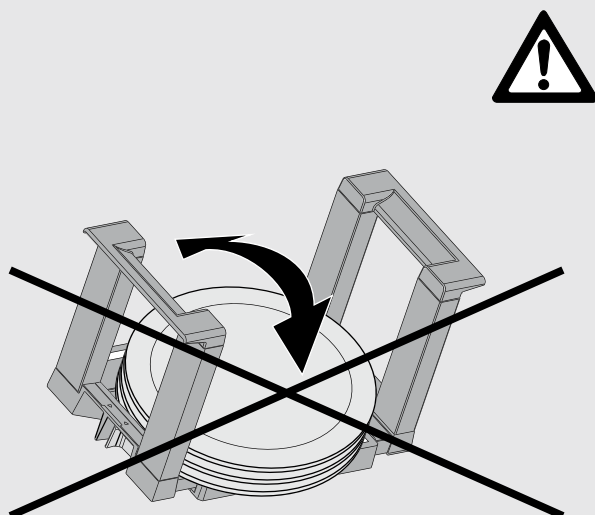

AMBIA-LINE I ORGA-LINE

Tellerhalter | Plate Holder | Porte-assiettes | Portapiatti | Soporte de platos | Uchwyt na talerze

Ø 186–322 mm
max. 12

1

2

3