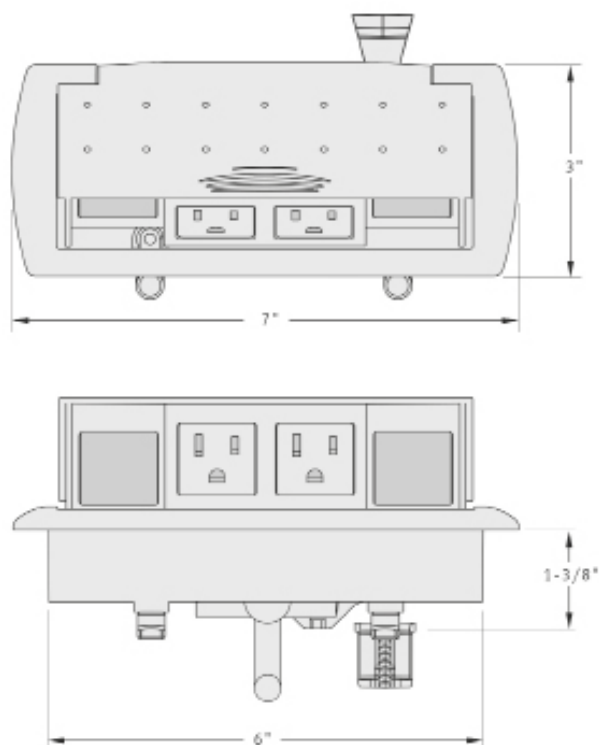

# Riser

Fijo con Perforación

\* Ésta imagen representa un Riser de 4 puertos en color plata con receptáculos negros.

## GENERAL

Raiser es un centro de carga con una estructura retráctil que con tan solo presionarlo podrás abrirlo y cerrarlo. Disponible en dos eléctricos y diferentes tecnologías.

## ESPECIFICACIONES

\* La imagen representa un Raiser de 4 puertos.

## DIMENSION PERFORACIÓN

	Largo	Ancho
4 Puertos	152 mm.	63 mm.