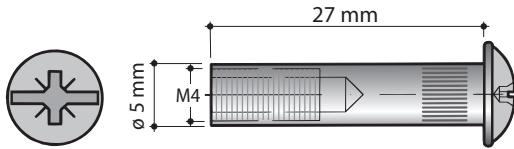

## Tornillo hembra cuerda M4 x 27 mm

## Tornillo macho cuerda M4 x 20 mm