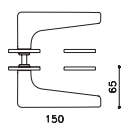

M242RB8B
M242RY8B