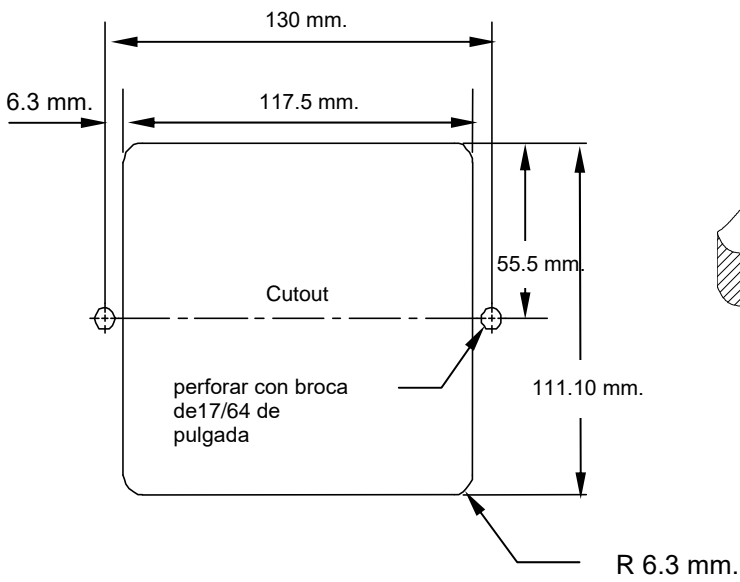

Multicontacto Data para cubiertas, mesas y muebles. Con con 2 puertos eléctricos, un puerto de voz y un puerto de datos

Medidas Generales Multicontacto DATA

Para cubiertas de hasta 31 mm.