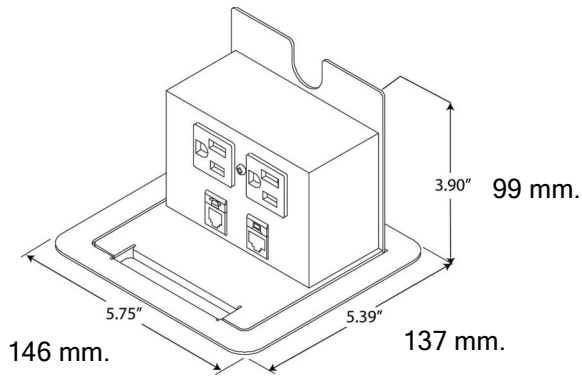

Multicontacto Data para cubiertas, mesas y muebles. Con con 2 puertos eléctricos, un puerto de voz y un puerto de datos

Medidas Generales Multicontacto DATA

Para cubiertas de hasta 31 mm.